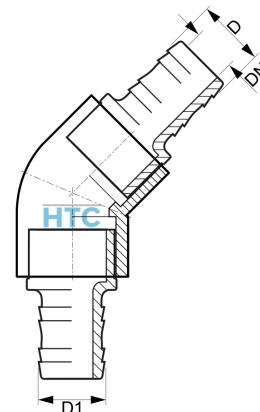

PVC-U Winkel 45° mit 2fach Schlauchtülle

AF0414

Alle Maßangaben in Millimeter, Gewichtsangaben in Gramm. Für die fotografische Darstellung verwenden wir eine Artikelgröße sowie Studioliicht. Die Abbildungen, technischen Daten, Maße und Ausführungen sind unverbindlich. Sie gelten nicht als zugesicherte Eigenschaften oder als Beschaffenheits- oder Haltbarkeitsgarantien. Wir behalten uns jederzeit Änderung ohne Ankündigung vor. Die Nutzmaße sind definiert bzw. verstärkt dargestellt bzw. ergeben sich aus der Artikelbezeichnung. Weitere Maße dienen ausschließlich der Darstellungsunterstützung. Bei Zweckentfremdung bitten wir dies zu beachten.

| Artikel-Nr. | Variante | D | D1 | DN | Schlauch Ø Innen | Preis |
|----------------|------------|-----------|-----------|----|------------------|---------|
| AF0414.020.008 | 2fach 8mm | 8 | 8 | 5 | 8 | 2,73 €* |
| AF0414.020.010 | 2fach 10mm | 10 | 10 | 6 | 10 | 2,73 €* |
| AF0414.020.012 | 2fach 12mm | 12 | 12 | 8 | 12 | 2,73 €* |
| AF0414.020.016 | 2fach 16mm | 16 | 16 | 10 | 16 | 2,73 €* |
| AF0414.020.020 | 2fach 20mm | 20 | 20 | 13 | 20 | 2,73 €* |
| AF0414.025.025 | 2fach 25mm | 25 | 25 | 18 | 25 | 3,24 €* |
| AF0414.032.032 | 2fach 32mm | 32 | 32 | 23 | 32 | 3,24 €* |
| AF0414.040.040 | 2fach 40mm | 40 | 40 | 27 | 40 | 5,55 €* |
| AF0414.038.038 | 2fach 38mm | 38 | 38 | 25 | 38 | 5,35 €* |
| AF0414.050.038 | 50 x 38mm | 50 | 38 | 25 | 38 | 6,17 €* |
| AF0414.050.050 | 2fach 50mm | 50 | 50 | 36 | 50 | 6,66 €* |