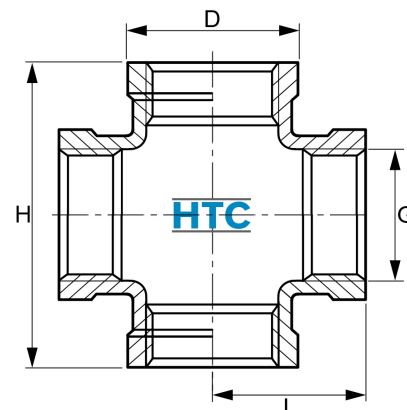

Edelstahl V4A Kreuzstück 4fach Innengewinde

EF0509

Alle Maßangaben in Millimeter, Gewichtsangaben in Gramm. Für die fotografische Darstellung verwenden wir eine Artikelgröße sowie Studiolicht. Die Abbildungen, technischen Daten, Maße und Ausführungen sind unverbindlich. Sie gelten nicht als zugesicherte Eigenschaften oder als Beschaffenheits- oder Haltbarkeitsgarantien. Wir behalten uns jederzeit Änderung ohne Ankündigung vor. Die Nutzmaße sind definiert bzw. verstärkt dargestellt bzw. ergeben sich aus der Artikelbezeichnung. Weitere Maße dienen ausschließlich der Darstellungsunterstützung. Bei Zweckentfremdung bitten wir dies zu beachten.

Artikel-Nr.	Variante	D	G	H	L	Preis
EF0509.000.009	1/8"	13,7	Rp 1/8" (9,73mm)	34,5	17,3	1,65 €* [*]
EF0509.000.012	1/4"	17	Rp 1/4" (13,16mm)	38	19	1,74 €* [*]
EF0509.000.016	3/8"	22	Rp 3/8" (16,66mm)	46	25	2,22 €* [*]
EF0509.000.020	1/2"	27	Rp 1/2" (20,96mm)	50,5	26	2,24 €* [*]
EF0509.000.025	3/4"	33	Rp 3/4" (26,44mm)	55	28	3,92 €* [*]
EF0509.000.032	1"	40	Rp 1" (33,25mm)	66,5	34	5,81 €* [*]
EF0509.000.040	1 1/4"	48,5	Rp 1 1/4" (41,91mm)	90	47	8,58 €* [*]
EF0509.000.050	1 1/2"	57	Rp 1 1/2" (47,80mm)	95	54	10,69 €* [*]
EF0509.000.063	2"	68	Rp 2" (59,61mm)	115	62	17,91 €* [*]