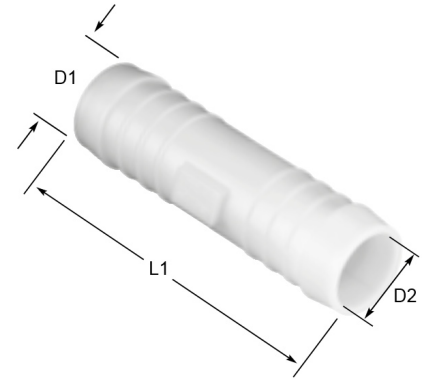

## Kunststoff POM Schlauchverbinder Tülle 2fach

## NS0800

Alle Maßangaben in Millimeter, Gewichtsangaben in Gramm. Für die fotografische Darstellung verwenden wir eine Artikelgröße sowie Studiolicht. Die Abbildungen, technischen Daten, Maße und Ausführungen sind unverbindlich. Sie gelten nicht als zugesicherte Eigenschaften oder als Beschaffenheits- oder Haltbarkeitsgarantien. Wir behalten uns jederzeit Änderung ohne Ankündigung vor. Die Nutzmaße sind definiert bzw. verstärkt dargestellt bzw. ergeben sich aus der Artikelbezeichnung. Weitere Maße dienen ausschließlich der Darstellungsunterstützung. Bei Zweckentfremdung bitten wir dies zu beachten.

Artikel-Nr.	Variante	D1	D2	L1~	I-Ø Schlauch	Preis
NS0800.000.004	4mm	4	2,7	35	4	0,25 €*
NS0800.000.006	6mm	6	4	49	6	0,52 €*
NS0800.000.008	8mm	8	5,6	56	8	0,75 €*
NS0800.000.010	10mm	10	7	63	10	0,89 €*
NS0800.000.012	12mm	12	8,6	66,5	12	1,15 €*
NS0800.000.013	13mm	13	8,6	73	13	1,19 €*
NS0800.000.014	14mm	14	10	79	14	1,41 €*
NS0800.000.016	16mm	16	12	75	16	1,72 €*
NS0800.000.019	19mm	19	15	76	19	2,04 €*
NS0800.000.025	25mm	25	21	95	25	3,03 €*