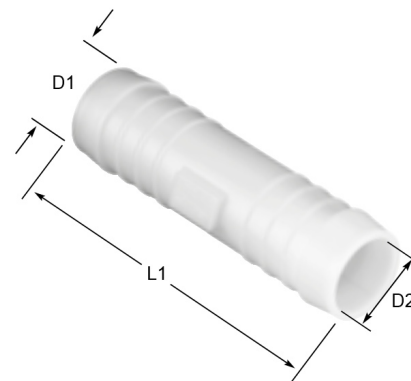

## Kunststoff POM Schlauchverbinder Tülle 2fach

## NS0800

Alle Maßangaben in Millimeter, Gewichtsangaben in Gramm. Für die fotografische Darstellung verwenden wir eine Artikelgröße sowie Studiolicht. Die Abbildungen, technischen Daten, Maße und Ausführungen sind unverbindlich. Sie gelten nicht als zugesicherte Eigenschaften oder als Beschaffenheits- oder Haltbarkeitsgarantien. Wir behalten uns jederzeit Änderung ohne Ankündigung vor. Die Nutzmaße sind definiert bzw. verstärkt dargestellt bzw. ergeben sich aus der Artikelbezeichnung. Weitere Maße dienen ausschließlich der Darstellungsunterstützung. Bei Zweckentfremdung bitten wir dies zu beachten.

Artikel-Nr.	Variante	D1	D2	L1~	I-Ø Schlauch	Preis
NS0800.000.004	4mm	4	2,7	35	4	0,25 €*
NS0800.000.006	6mm	6	4	49	6	0,52 €*
NS0800.000.008	8mm	8	5,6	56	8	0,75 €*
NS0800.000.010	10mm	10	7	63	10	0,89 €*
NS0800.000.012	12mm	12	8,6	66,5	12	1,15 €*
NS0800.000.013	13mm	13	8,6	73	13	1,19 €*
NS0800.000.014	14mm	14	10	79	14	1,41 €*
NS0800.000.016	16mm	16	12	75	16	1,72 €*
NS0800.000.019	19mm	19	15	76	19	2,04 €*
NS0800.000.025	25mm	25	21	95	25	3,03 €*