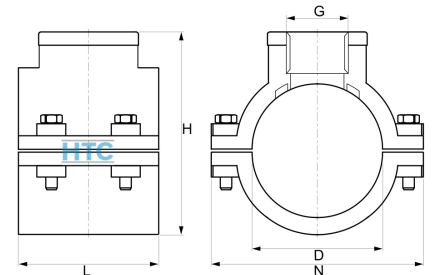

## PBX100

Alle Maßangaben in Millimeter, Gewichtsangaben in Gramm. Für die fotografische Darstellung verwenden wir eine Artikelgröße sowie Studiolicht. Die Abbildungen, technischen Daten, Maße und Ausführungen sind unverbindlich. Sie gelten nicht als zugesicherte Eigenschaften oder als Beschaffenheits- oder Haltbarkeitsgarantien. Wir behalten uns jederzeit Änderung ohne Ankündigung vor. Die Nutzmaße sind definiert bzw. verstärkt dargestellt bzw. ergeben sich aus der Artikelbezeichnung. Weitere Maße dienen ausschließlich der Darstellungsunterstützung. Bei Zweckentfremdung bitten wir dies zu beachten.

Artikel-Nr.	Variante	D	G	H	L	N	Schraub.typ	Schraub.zahl	Gewicht	Preis
PBX100.020.020	20mm x 1/2"	20	1/2" (20,96mm)	51	45	71	M6 x 35	2	90	1,19 €* HTC
PBX100.020.025	20mm x 3/4"	20	3/4" (26,44mm)	51	45	71	M6 x 35	2	90	1,19 €* HTC
PBX1CN.025.020	25mm x 1/2"	25	1/2" (20,96mm)	49,5	48	67,5	M6 x 25	2	55	1,25 €* HTC
PBX100.025.025	25mm x 3/4"	25	3/4" (26,44mm)	54	45	71	M6 x 35	2	83	1,28 €* HTC
PBX1CN.032.020	32mm x 1/2"	32	1/2" (20,96mm)	61	50	80,5	M8 x 40	2	101	1,29 €* HTC
PBX1CN.032.025	32mm x 3/4"	32	3/4" (26,44mm)	61	50	80,5	M8 x 40	2	108	1,34 €* HTC
PBX1CN.032.032	32mm x 1"	32	1" (33,25mm)	65	50	80,5	M8 x 40	2	113	1,42 €* HTC
PBX1CN.040.020	40mm x 1/2"	40	1/2" (20,96mm)	70	53	80	M8 x 40	2	110	1,39 €* HTC
PBX1CN.040.025	40mm x 3/4"	40	3/4" (26,44mm)	70	60	83	M8 x 40	2	136	1,41 €* HTC
PBX1CN.040.032	40mm x 1"	40	1" (33,25mm)	70	53	80	M8 x 40	2	110	1,53 €* HTC
PBX100.050.040	50mm x 1 1/4"	50	1 1/4" (41,91mm)	87	70	97	M8 x 50	4	286	3,04 €* HTC
PBX1CN.050.020	50mm x 1/2"	50	1/2" (20,96mm)	78	55	81	M6 x 25	4	92	1,63 €* HTC
PBX1CN.050.025	50mm x 3/4"	50	3/4" (26,44mm)	78	55	81	M6 x 25	4	97	1,68 €* HTC
PBX1CN.050.032	50mm x 1"	50	1" (33,25mm)	78	55	81	M6 x 25	4	100	1,80 €* HTC
PBX100.063.040	63mm x 1 1/4"	63	1 1/4" (41,91mm)	98,5	67,5	96	M8 x 50	4	268	3,12 €* HTC