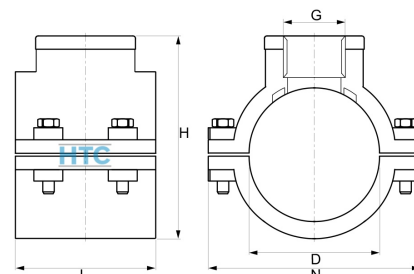

PP Anbohrschelle, Innengewinde verstärkt

PBX100

Alle Maßangaben in Millimeter, Gewichtsangaben in Gramm. Für die fotografische Darstellung verwenden wir eine Artikelgröße sowie Studiolicht. Die Abbildungen, technischen Daten, Maße und Ausführungen sind unverbindlich. Sie gelten nicht als zugesicherte Eigenschaften oder als Beschaffenheits- oder Haltbarkeitsgarantien. Wir behalten uns jederzeit Änderung ohne Ankündigung vor. Die Nutzmaße sind definiert bzw. verstärkt dargestellt bzw. ergeben sich aus der Artikelbezeichnung. Weitere Maße dienen ausschließlich der Darstellungsunterstützung. Bei Zweckentfremdung bitten wir dies zu beachten.

Artikel-Nr.	Variante	D	G	H	L	N	Schraub.typ	Schraub.zahl	Gewicht	Preis
PBX100.020.020	20mm x 1/2"	20	1/2" (20,96mm)	51	45	71	M6 x 35	2	90	1,19 €*
PBX100.020.025	20mm x 3/4"	20	3/4" (26,44mm)	51	45	71	M6 x 35	2	90	1,19 €*
PBX1CN.025.020	25mm x 1/2"	25	1/2" (20,96mm)	49,5	48	67,5	M6 x 25	2	55	1,25 €*
PBX100.025.025	25mm x 3/4"	25	3/4" (26,44mm)	54	45	71	M6 x 35	2	83	1,28 €*
PBX1CN.032.020	32mm x 1/2"	32	1/2" (20,96mm)	61	50	80,5	M8 x 40	2	101	1,29 €*
PBX1CN.032.025	32mm x 3/4"	32	3/4" (26,44mm)	61	50	80,5	M8 x 40	2	108	1,34 €*
PBX1CN.032.032	32mm x 1"	32	1" (33,25mm)	65	50	80,5	M8 x 40	2	113	1,42 €*
PBX1CN.040.020	40mm x 1/2"	40	1/2" (20,96mm)	70	53	80	M8 x 40	2	110	1,39 €*
PBX1CN.040.025	40mm x 3/4"	40	3/4" (26,44mm)	70	60	83	M8 x 40	2	136	1,41 €*
PBX1CN.040.032	40mm x 1"	40	1" (33,25mm)	70	53	80	M8 x 40	2	110	1,53 €*
PBX100.050.040	50mm x 1 1/4"	50	1 1/4" (41,91mm)	87	70	97	M8 x 50	4	286	3,04 €*
PBX1CN.050.020	50mm x 1/2"	50	1/2" (20,96mm)	78	55	81	M6 x 25	4	92	1,63 €*
PBX1CN.050.025	50mm x 3/4"	50	3/4" (26,44mm)	78	55	81	M6 x 25	4	97	1,68 €*
PBX1CN.050.032	50mm x 1"	50	1" (33,25mm)	78	55	81	M6 x 25	4	100	1,80 €*
PBX100.063.040	63mm x 1 1/4"	63	1 1/4" (41,91mm)	98,5	67,5	96	M8 x 50	4	268	3,12 €*