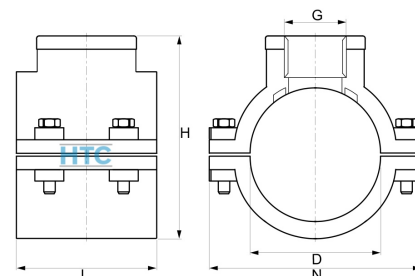

## PBX100

Alle Maßangaben in Millimeter, Gewichtsangaben in Gramm. Für die fotografische Darstellung verwenden wir eine Artikelgröße sowie Studiolicht. Die Abbildungen, technischen Daten, Maße und Ausführungen sind unverbindlich. Sie gelten nicht als zugesicherte Eigenschaften oder als Beschaffenheits- oder Haltbarkeitsgarantien. Wir behalten uns jederzeit Änderung ohne Ankündigung vor. Die Nutzmaße sind definiert bzw. verstärkt dargestellt bzw. ergeben sich aus der Artikelbezeichnung. Weitere Maße dienen ausschließlich der Darstellungsunterstützung. Bei Zweckentfremdung bitten wir dies zu beachten.

Artikel-Nr.	Variante	D	G	H	L	N	Schraub.typ	Schraub.zahl	Gewicht	Preis
PBX100.020.020	20mm x 1/2"	20	1/2" (20,96mm)	51	45	71	M6 x 35	2	90	1,19 €* HTC
PBX100.020.025	20mm x 3/4"	20	3/4" (26,44mm)	51	45	71	M6 x 35	2	90	1,19 €* HTC
PB0100.025.020	25mm x 1/2"	25	1/2" (20,96mm)	49,5	48	67,5	M6 x 25	2	55	1,25 €* HTC
PB0100.025.025	25mm x 3/4"	25	3/4" (26,44mm)	54	45	71	M6 x 35	2	83	1,28 €* HTC
PB0100.032.020	32mm x 1/2"	32	1/2" (20,96mm)	61	50	80,5	M8 x 40	2	101	1,29 €* HTC
PB0100.032.025	32mm x 3/4"	32	3/4" (26,44mm)	61	50	80,5	M8 x 40	2	108	1,34 €* HTC
PBX1CN.032.032	32mm x 1"	32	1" (33,25mm)	65	50	80,5	M8 x 40	2	113	1,42 €* HTC
PBX1CN.040.020	40mm x 1/2"	40	1/2" (20,96mm)	70	53	80	M8 x 40	2	110	1,39 €* HTC
PBX1CN.040.025	40mm x 3/4"	40	3/4" (26,44mm)	70	60	83	M8 x 40	2	136	1,41 €* HTC
PBX1CN.040.032	40mm x 1"	40	1" (33,25mm)	70	53	80	M8 x 40	2	110	1,53 €* HTC
PBX100.050.040	50mm x 1 1/4"	50	1 1/4" (41,91mm)	87	70	97	M8 x 50	4	286	3,04 €* HTC
PBX1CN.050.020	50mm x 1/2"	50	1/2" (20,96mm)	78	55	81	M6 x 25	4	92	1,63 €* HTC
PB0100.050.025	50mm x 3/4"	50	3/4" (26,44mm)	78	55	81	M6 x 25	4	97	1,68 €* HTC
PBX1CN.050.032	50mm x 1"	50	1" (33,25mm)	78	55	81	M6 x 25	4	100	1,80 €* HTC
PBX100.063.040	63mm x 1 1/4"	63	1 1/4" (41,91mm)	98,5	67,5	96	M8 x 50	4	268	3,12 €* HTC