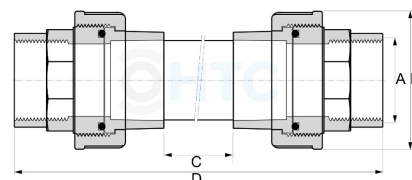

## PVC-U Sichtglas 2fach Verschraubung Innengewinde

**AF0016**

Alle Maßangaben in Millimeter, Gewichtsangaben in Gramm. Für die fotografische Darstellung verwenden wir eine Artikelgröße sowie Studiolicht. Die Abbildungen, technischen Daten, Maße und Ausführungen sind unverbindlich. Sie gelten nicht als zugesicherte Eigenschaften oder als Beschaffenheits- oder Haltbarkeitsgarantien. Wir behalten uns jederzeit Änderung ohne Ankündigung vor. Die Nutzmaße sind definiert bzw. verstärkt dargestellt bzw. ergeben sich aus der Artikelbezeichnung. Weitere Maße dienen ausschließlich der Darstellungsunterstützung. Bei Zweckentfremdung bitten wir dies zu beachten.

Artikel-Nr.	Variante	A	B	C	D	max. Bar	Preis
AF0016.000.020	1/2"	<b>1/2" (20,96mm)</b>	43	170	256	10	2,63 €* 2,63 €
AF0016.000.025	3/4"	<b>3/4" (26,44mm)</b>	53,5	160	262	10	3,16 €* 3,16 €
AF0016.000.032	1"	<b>1" (33,25mm)</b>	60,5	153	295	10	4,66 €* 4,66 €
AF0016.000.040	1 1/4"	<b>1 1/4" (41,91mm)</b>	74	148	280	10	7,08 €* 7,08 €
AF0016.000.050	1 1/2"	<b>1 1/2" (47,80mm)</b>	81	138	300	10	8,85 €* 8,85 €
AF0016.000.063	2"	<b>2" (59,61mm)</b>	97,5	124	320	10	13,95 €* 13,95 €