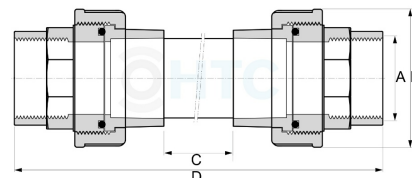

## PVC-U Sichtglas 2fach Verschraubung Innengewinde

**AF0016**

Alle Maßangaben in Millimeter, Gewichtsangaben in Gramm. Für die fotografische Darstellung verwenden wir eine Artikelgröße sowie Studiolicht. Die Abbildungen, technischen Daten, Maße und Ausführungen sind unverbindlich. Sie gelten nicht als zugesicherte Eigenschaften oder als Beschaffenheits- oder Haltbarkeitsgarantien. Wir behalten uns jederzeit Änderung ohne Ankündigung vor. Die Nutzmaße sind definiert bzw. verstärkt dargestellt bzw. ergeben sich aus der Artikelbezeichnung. Weitere Maße dienen ausschließlich der Darstellungsunterstützung. Bei Zweckentfremdung bitten wir dies zu beachten.

Artikel-Nr.	Variante	A	B	C	D	max. Bar	Preis
AF0016.000.020	1/2"	<b>1/2" (20,96mm)</b>	43	170	256	10	2,63 €* 2,63 €
AF0016.000.025	3/4"	<b>3/4" (26,44mm)</b>	53,5	160	262	10	3,16 €* 3,16 €
AF0016.000.032	1"	<b>1" (33,25mm)</b>	60,5	153	295	10	4,68 €* 4,68 €
AF0016.000.040	1 1/4"	<b>1 1/4" (41,91mm)</b>	74	148	280	10	7,08 €* 7,08 €
AF0016.000.050	1 1/2"	<b>1 1/2" (47,80mm)</b>	81	138	300	10	9,03 €* 9,03 €
AF0016.000.063	2"	<b>2" (59,61mm)</b>	97,5	124	320	10	13,95 €* 13,95 €