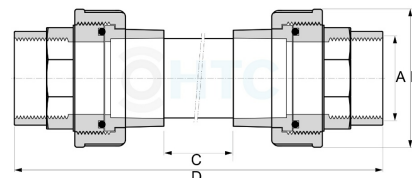

## PVC-U Sichtglas 2fach Verschraubung Innengewinde

**AF0016**

Alle Maßangaben in Millimeter, Gewichtsangaben in Gramm. Für die fotografische Darstellung verwenden wir eine Artikelgröße sowie Studiolicht. Die Abbildungen, technischen Daten, Maße und Ausführungen sind unverbindlich. Sie gelten nicht als zugesicherte Eigenschaften oder als Beschaffenheits- oder Haltbarkeitsgarantien. Wir behalten uns jederzeit Änderung ohne Ankündigung vor. Die Nutzmaße sind definiert bzw. verstärkt dargestellt bzw. ergeben sich aus der Artikelbezeichnung. Weitere Maße dienen ausschließlich der Darstellungsunterstützung. Bei Zweckentfremdung bitten wir dies zu beachten.

Artikel-Nr.	Variante	A	B	C	D	max. Bar	Preis
AF0016.000.020	1/2"	<b>1/2" (20,96mm)</b>	43	170	256	10	2,63 €* <sup>*</sup>
AF0016.000.025	3/4"	<b>3/4" (26,44mm)</b>	53,5	160	262	10	3,16 €* <sup>*</sup>
AF0016.000.032	1"	<b>1" (33,25mm)</b>	60,5	153	295	10	4,66 €* <sup>*</sup>
AF0016.000.050	1 1/2"	<b>1 1/2" (47,80mm)</b>	81	138	300	10	8,85 €* <sup>*</sup>
AF0016.000.063	2"	<b>2" (59,61mm)</b>	97,5	124	320	10	13,95 €* <sup>*</sup>