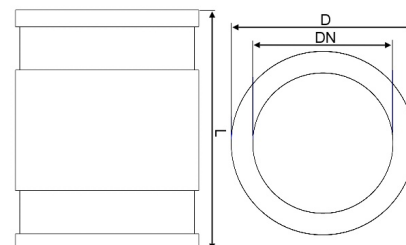

Flexible Muffe

FL0101

Alle Maßangaben in Millimeter, Gewichtsangaben in Gramm. Für die fotografische Darstellung verwenden wir eine Artikelgröße sowie Studiolicht. Die Abbildungen, technischen Daten, Maße und Ausführungen sind unverbindlich. Sie gelten nicht als zugesicherte Eigenschaften oder als Beschaffenheits- oder Haltbarkeitsgarantien. Wir behalten uns jederzeit Änderung ohne Ankündigung vor. Die Nutzmaße sind definiert bzw. verstärkt dargestellt bzw. ergeben sich aus der Artikelbezeichnung. Weitere Maße dienen ausschließlich der Darstellungsunterstützung. Bei Zweckentfremdung bitten wir dies zu beachten.

Artikel-Nr.	Variante	D	DN	L	Klemmbereich	Gewicht	Preis
FL0101.000.020	20mm	~ 34	~ 20	67	18 - 22	87	4,03 €* [*]
FL0101.000.025	25mm	~ 39	~ 25	68	21 - 27	101	4,03 €* [*]
FL0101.000.032	32mm	~ 50	~ 32	90	30 - 34	130	4,09 €* [*]
FL0101.000.040	40mm	~ 58	~ 40	90	35 - 42	176	4,25 €* [*]
FL0101.000.050	50mm	~ 68	~ 50	89	44 - 50	195	4,25 €* [*]
FL0101.000.063	63mm	~ 80	~ 63	89	56 - 63	242	4,74 €* [*]
FL0101.000.075	75mm	~ 91	~ 75	101	66 - 77	306	6,05 €* [*]
FL0101.000.090	90mm	~ 106	~ 90	101	82 - 90	355	6,71 €* [*]
FL0101.000.110	110mm	~ 128	~ 110	101	98 - 112	425	7,49 €* [*]
FL0101.000.125	125mm	~ 140	~ 125	127	115 - 128	570	14,11 €* [*]
FL0101.000.160	160mm	~ 176	~ 160	127	148 - 164	726	20,92 €* [*]
FL0101.000.200	200mm	~ 220	~ 200	127	190 - 204	1040	40,55 €* [*]
FL0101.000.250	250mm	~ 270	~ 250	165	240 - 254	1660	50,36 €* [*]