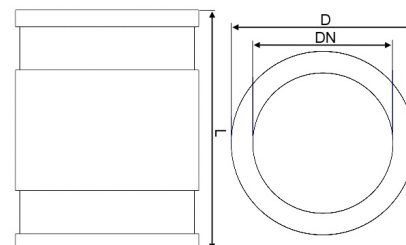

## FL0101

Alle Maßangaben in Millimeter, Gewichtsangaben in Gramm. Für die fotografische Darstellung verwenden wir eine Artikelgröße sowie Studiolicht. Die Abbildungen, technischen Daten, Maße und Ausführungen sind unverbindlich. Sie gelten nicht als zugesicherte Eigenschaften oder als Beschaffenheits- oder Haltbarkeitsgarantien. Wir behalten uns jederzeit Änderung ohne Ankündigung vor. Die Nutzmaße sind definiert bzw. verstärkt dargestellt bzw. ergeben sich aus der Artikelbezeichnung. Weitere Maße dienen ausschließlich der Darstellungsunterstützung. Bei Zweckentfremdung bitten wir dies zu beachten.

Artikel-Nr.	Variante	D	DN	L	Klemmbereich	Preis
FL0101.000.020	20mm	~ 34	~ <b>20</b>	67	18 - 22	4,14 €* <sup>*</sup>
FL0101.000.025	25mm	~ 39	~ <b>25</b>	68	21 - 27	4,14 €* <sup>*</sup>
FL0101.000.032	32mm	~ 50	~ <b>32</b>	90	30 - 34	4,22 €* <sup>*</sup>
FL0101.000.040	40mm	~ 58	~ <b>40</b>	90	35 - 42	4,38 €* <sup>*</sup>
FL0101.000.050	50mm	~ 68	~ <b>50</b>	89	44 - 50	4,38 €* <sup>*</sup>
FL0101.000.063	63mm	~ 80	~ <b>63</b>	89	56 - 63	4,88 €* <sup>*</sup>
FL0101.000.075	75mm	~ 91	~ <b>75</b>	101	66 - 77	6,22 €* <sup>*</sup>
FL0101.000.090	90mm	~ 106	~ <b>90</b>	101	82 - 90	6,86 €* <sup>*</sup>
FL0101.000.110	110mm	~ 128	~ <b>110</b>	101	98 - 112	7,70 €* <sup>*</sup>
FL0101.000.125	125mm	~ 140	~ <b>125</b>	127	115 - 128	14,37 €* <sup>*</sup>
FL0101.000.160	160mm	~ 176	~ <b>160</b>	127	148 - 164	21,56 €* <sup>*</sup>
FL0101.000.200	200mm	~ 220	~ <b>200</b>	127	190 - 204	41,87 €* <sup>*</sup>