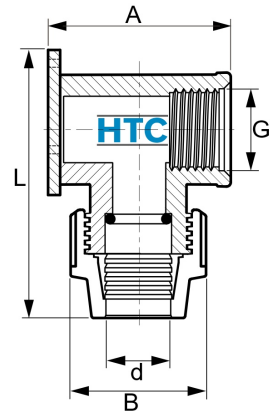

PP Wandhalter Wandscheibe Unidelta DVGW Klemme x Innengewinde

PP0304

Alle Maßangaben in Millimeter, Gewichtsangaben in Gramm. Für die fotografische Darstellung verwenden wir eine Artikelgröße sowie Studiolicht. Die Abbildungen, technischen Daten, Maße und Ausführungen sind unverbindlich. Sie gelten nicht als zugesicherte Eigenschaften oder als Beschaffenheits- oder Haltbarkeitsgarantien. Wir behalten uns jederzeit Änderung ohne Ankündigung vor. Die Nutzmaße sind definiert bzw. verstärkt dargestellt bzw. ergeben sich aus der Artikelbezeichnung. Weitere Maße dienen ausschließlich der Darstellungsunterstützung. Bei Zweckentfremdung bitten wir dies zu beachten.

Artikel-Nr.	Variante	A	B	d	G	L	Rohr A-Ø	Preis
PP0304.020.020	20mm x 1/2"	61	45,5	20	1/2" (20,96mm)	94	20	4,08 €* [*]
PP0304.025.025	25mm x 3/4"	75	55	25	3/4" (26,44mm)	110	25	4,88 €* [*]
PP0304.032.032	32mm x 1"	80,5	63	32	1" (33,25mm)	122	NEIN	6,95 €* [*]