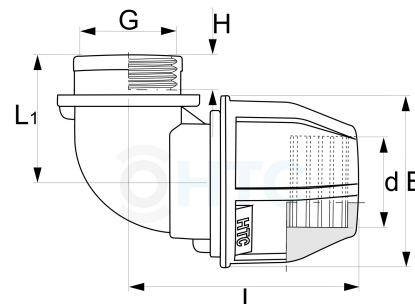

## PP Winkel 90° Klemme x Innengewinde

## PZ0407

Alle Maßangaben in Millimeter, Gewichtsangaben in Gramm. Für die fotografische Darstellung verwenden wir eine Artikelgröße sowie Studiolicht. Die Abbildungen, technischen Daten, Maße und Ausführungen sind unverbindlich. Sie gelten nicht als zugesicherte Eigenschaften oder als Beschaffenheits- oder Haltbarkeitsgarantien. Wir behalten uns jederzeit Änderung ohne Ankündigung vor. Die Nutzmaße sind definiert bzw. verstärkt dargestellt bzw. ergeben sich aus der Artikelbezeichnung. Weitere Maße dienen ausschließlich der Darstellungsunterstützung. Bei Zweckentfremdung bitten wir dies zu beachten.