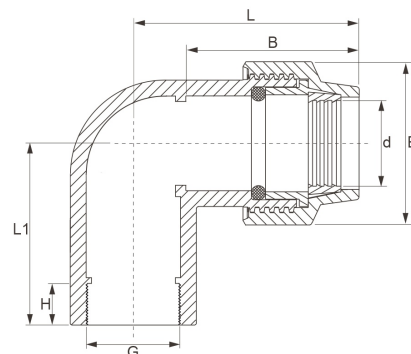

PP Winkel 90° Klemme x Innengewinde

PZ0407

Alle Maßangaben in Millimeter, Gewichtsangaben in Gramm. Für die fotografische Darstellung verwenden wir eine Artikelgröße sowie Studioliicht. Die Abbildungen, technischen Daten, Maße und Ausführungen sind unverbindlich. Sie gelten nicht als zugesicherte Eigenschaften oder als Beschaffenheits- oder Haltbarkeitsgarantien. Wir behalten uns jederzeit Änderung ohne Ankündigung vor. Die Nutzmaße sind definiert bzw. verstärkt dargestellt bzw. ergeben sich aus der Artikelbezeichnung. Weitere Maße dienen ausschließlich der Darstellungsunterstützung. Bei Zweckentfremdung bitten wir dies zu beachten.

Artikel-Nr.	Variante	B	d	E	G	H	L	L1	Rohr A-Ø	Gewicht	Preis
PZ0407.020.020	20mm x 1/2"	51	20	45	1/2" (20,96mm)	14	68	38	20	56	0,63 €*
PZ0407.020.025	20mm x 3/4"	53	20	46	3/4" (26,44mm)	20	68	46	20	60	0,69 €*
PZ0407.025.020	25mm x 1/2"	57	25	55	1/2" (20,96mm)	14	76	41	25	77	0,70 €*
PZ0407.025.025	25mm x 3/4"	58	25	55	3/4" (26,44mm)	15	75	42	25	76	0,74 €*
PZ0407.032.025	32mm x 3/4"	71	32	63	3/4" (26,44mm)	18	90	54	32	128	1,04 €*
PZ0407.032.032	32mm x 1"	68	32	62	1" (33,25mm)	18	53	89	32	138	1,10 €*
PZ0407.040.032	40mm x 1"	77	40	77	1" (33,25mm)	27	104	63	40	199	1,92 €*
PZ0407.040.040	40mm x 1 1/4"	83	40	79	1 1/4" (41,91mm)	20	109	64	40	231	1,96 €*
PZ0407.050.050	50mm x 1 1/2"	91	50	96	1 1/2" (47,80mm)	18	125	71	50	385	3,58 €*
PZ0407.063.063	63mm x 2"	112	63	114	2" (59,61mm)	21	160	86	63	613	6,04 €*