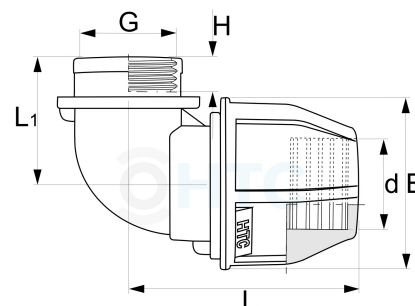

## PP Winkel 90° Klemme x Innengewinde

## PZ0407

Alle Maßangaben in Millimeter, Gewichtsangaben in Gramm. Für die fotografische Darstellung verwenden wir eine Artikelgröße sowie Studiolicht. Die Abbildungen, technischen Daten, Maße und Ausführungen sind unverbindlich. Sie gelten nicht als zugesicherte Eigenschaften oder als Beschaffenheits- oder Haltbarkeitsgarantien. Wir behalten uns jederzeit Änderung ohne Ankündigung vor. Die Nutzmaße sind definiert bzw. verstärkt dargestellt bzw. ergeben sich aus der Artikelbezeichnung. Weitere Maße dienen ausschließlich der Darstellungsunterstützung. Bei Zweckentfremdung bitten wir dies zu beachten.

Artikel-Nr.	Variante	d	E	G	H	L	L1	Rohr A-Ø	Hersteller	Preis
PZ0407.020.020	20mm x 1/2"	20	45	1/2" (20,96mm)	14	68	38	20		0,63 €* 0,63 €*
PZ0407.020.025	20mm x 3/4"	20	46	3/4" (26,44mm)	20	68	46	20		0,69 €* 0,69 €*
PZ0407.025.020	25mm x 1/2"	25	55	1/2" (20,96mm)	14	76	41	25		0,70 €* 0,70 €*
PZ0407.025.025	25mm x 3/4"	25	55	3/4" (26,44mm)	15	75	42	25		0,74 €* 0,74 €*
PZ0407.025.032	25mm x 1"	25	55	1" (33,25mm)	20	78	49	25		0,83 €* 0,83 €*
PZ0407.032.025	32mm x 3/4"	32	63	3/4" (26,44mm)	18	90	54	32		1,04 €* 1,04 €*
PZ0407.032.032	32mm x 1"	32	62	1" (33,25mm)	18	53	89	32		1,10 €* 1,10 €*
PZ0407.032.040	32mm x 1 1/4"	32	64	1 1/4" (41,91mm)	24,5	85	58	32		1,76 €* 1,76 €*
PZ0407.040.025	40mm x 3/4"	40	78	3/4" (26,44mm)	18	105	58	40		2,27 €* 2,27 €*
PZ0407.040.032	40mm x 1"	40	77	1" (33,25mm)	27	104	63	40		1,92 €* 1,92 €*
PZ0407.040.040	40mm x 1 1/4"	40	79	1 1/4" (41,91mm)	20	109	64	40		1,96 €* 1,96 €*
PZ0407.040.050	40mm x 1 1/2"	40	78	1 1/2" (47,81mm)	23,5	104	61	40		2,88 €* 2,88 €*