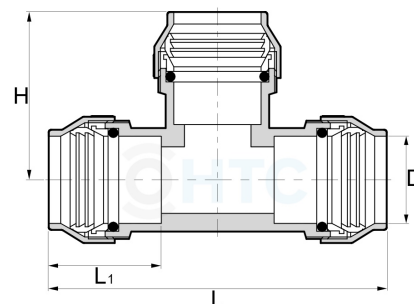

## Messing T-Stück 90° für PE-Rohr 3fach Klemme

## MP0502

Alle Maßangaben in Millimeter, Gewichtsangaben in Gramm. Für die fotografische Darstellung verwenden wir eine Artikelgröße sowie Studiolicht. Die Abbildungen, technischen Daten, Maße und Ausführungen sind unverbindlich. Sie gelten nicht als zugesicherte Eigenschaften oder als Beschaffenheits- oder Haltbarkeitsgarantien. Wir behalten uns jederzeit Änderung ohne Ankündigung vor. Die Nutzmaße sind definiert bzw. verstärkt dargestellt bzw. ergeben sich aus der Artikelbezeichnung. Weitere Maße dienen ausschließlich der Darstellungsunterstützung. Bei Zweckentfremdung bitten wir dies zu beachten.

Artikel-Nr.	Variante	D	H	L	L1	Rohr A-Ø	Preis
MP0502.000.020	20 x 20 x 20mm	<b>20</b>	39	78,5	26	<b>20</b>	6,81 €* <sup>*</sup>
MP0502.000.025	25 x 25 x 25mm	<b>25</b>	42	85,5	28	<b>25</b>	10,28 €* <sup>*</sup>
MP0502.000.032	32 x 32 x 32mm	<b>32</b>	53	104	36	<b>32</b>	15,67 €* <sup>*</sup>
MP0502.000.040	40 x 40 x 40mm	<b>40</b>	73	137	49	<b>40</b>	25,16 €* <sup>*</sup>
MP0502.000.050	50 x 50 x 50mm	<b>50</b>	85	159	56	<b>50</b>	38,61 €* <sup>*</sup>
MP0502.000.063	63 x 63 x 63mm	<b>63</b>	100	189	66	<b>63</b>	62,73 €* <sup>*</sup>