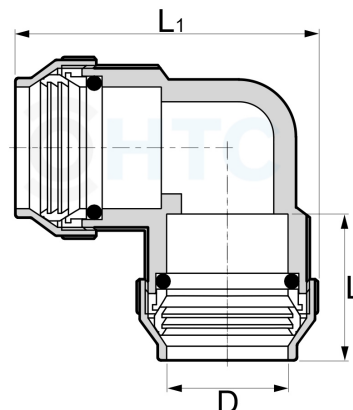

Messing Winkel 90° für PE-Rohr 2fach Klemme

MP0403

Alle Maßangaben in Millimeter, Gewichtsangaben in Gramm. Für die fotografische Darstellung verwenden wir eine Artikelgröße sowie Studioliicht. Die Abbildungen, technischen Daten, Maße und Ausführungen sind unverbindlich. Sie gelten nicht als zugesicherte Eigenschaften oder als Beschaffenheits- oder Haltbarkeitsgarantien. Wir behalten uns jederzeit Änderung ohne Ankündigung vor. Die Nutzmaße sind definiert bzw. verstärkt dargestellt bzw. ergeben sich aus der Artikelbezeichnung. Weitere Maße dienen ausschließlich der Darstellungsunterstützung. Bei Zweckentfremdung bitten wir dies zu beachten.

Artikel-Nr.	Variante	D	L	L1	Preis
MP0403.000.020	20mm	20	24	55	4,64 €* 1,00 €
MP0403.000.025	25mm	25	30	66	7,15 €* 1,00 €
MP0403.000.032	32mm	32	34	77,5	11,12 €* 1,00 €
MP0403.000.040	40mm	40	50,5	103	18,63 €* 1,00 €
MP0403.000.050	50mm	50	54,5	120	27,66 €* 1,00 €
MP0403.000.063	63mm	63			44,01 €* 1,00 €