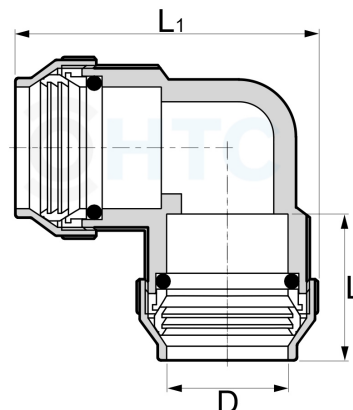

## Messing Winkel 90° für PE-Rohr 2fach Klemme

## MP0403

Alle Maßangaben in Millimeter, Gewichtsangaben in Gramm. Für die fotografische Darstellung verwenden wir eine Artikelgröße sowie Studiolicht. Die Abbildungen, technischen Daten, Maße und Ausführungen sind unverbindlich. Sie gelten nicht als zugesicherte Eigenschaften oder als Beschaffenheits- oder Haltbarkeitsgarantien. Wir behalten uns jederzeit Änderung ohne Ankündigung vor. Die Nutzmaße sind definiert bzw. verstärkt dargestellt bzw. ergeben sich aus der Artikelbezeichnung. Weitere Maße dienen ausschließlich der Darstellungsunterstützung. Bei Zweckentfremdung bitten wir dies zu beachten.

Artikel-Nr.	Variante	D	L	L1	Preis
MP0403.000.020	20mm	<b>20</b>	24	55	4,64 €*
MP0403.000.025	25mm	<b>25</b>	30	66	7,15 €*
MP0403.000.032	32mm	<b>32</b>	34	77,5	11,12 €*
MP0403.000.040	40mm	<b>40</b>	50,5	103	18,63 €*
MP0403.000.050	50mm	<b>50</b>	54,5	120	27,66 €*
MP0403.000.063	63mm	<b>63</b>			44,01 €*