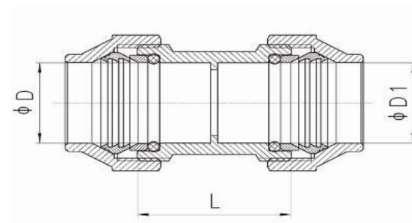

Messing Kupplung Muffe für PE-Rohr 2fach Klemme

MP0101

Alle Maßangaben in Millimeter, Gewichtsangaben in Gramm. Für die fotografische Darstellung verwenden wir eine Artikelgröße sowie Studioliicht. Die Abbildungen, technischen Daten, Maße und Ausführungen sind unverbindlich. Sie gelten nicht als zugesicherte Eigenschaften oder als Beschaffenheits- oder Haltbarkeitsgarantien. Wir behalten uns jederzeit Änderung ohne Ankündigung vor. Die Nutzmaße sind definiert bzw. verstärkt dargestellt bzw. ergeben sich aus der Artikelbezeichnung. Weitere Maße dienen ausschließlich der Darstellungsunterstützung. Bei Zweckentfremdung bitten wir dies zu beachten.

Artikel-Nr.	Variante	D	D1	L	Rohr A-Ø	Preis
MP0101.000.020	2fach 20mm	20,7	20,7	34,5	20	4,19 €* [*]
MP0101.000.025	2fach 25mm	25,8	25,8	40	25	6,55 €* [*]
MP0101.000.032	2fach 32mm	33	33	48	32	8,73 €* [*]
MP0101.000.040	2fach 40mm	41,5	41,5	55,5	40	14,31 €* [*]
MP0101.000.050	2fach 50mm	51	51	64	50	21,09 €* [*]
MP0101.000.063	2fach 63mm	64	64	72	63	34,78 €* [*]