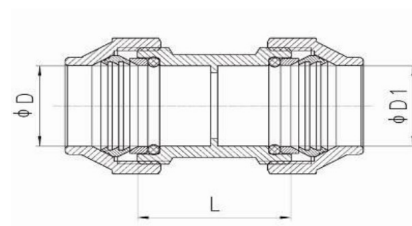

Messing Kupplung Muffe für PE-Rohr 2fach Klemme

MP0101

Alle Maßangaben in Millimeter, Gewichtsangaben in Gramm. Für die fotografische Darstellung verwenden wir eine Artikelgröße sowie Studioliicht. Die Abbildungen, technischen Daten, Maße und Ausführungen sind unverbindlich. Sie gelten nicht als zugesicherte Eigenschaften oder als Beschaffenheits- oder Haltbarkeitsgarantien. Wir behalten uns jederzeit Änderung ohne Ankündigung vor. Die Nutzmaße sind definiert bzw. verstärkt dargestellt bzw. ergeben sich aus der Artikelbezeichnung. Weitere Maße dienen ausschließlich der Darstellungsunterstützung. Bei Zweckentfremdung bitten wir dies zu beachten.

Artikel-Nr.	Variante	D	D1	L	Rohr A-Ø	Preis
MP0101.000.020	2fach 20mm	20,7	20,7	34,5	20	4,19 €* [*]
MP0101.000.025	2fach 25mm	25,8	25,8	40	25	6,55 €* [*]
MP0101.000.032	2fach 32mm	33	33	48	32	8,73 €* [*]
MP0101.000.040	2fach 40mm	41,5	41,5	55,5	40	14,31 €* [*]
MP0101.000.050	2fach 50mm	51	51	64	50	21,09 €* [*]
MP0101.000.063	2fach 63mm	64	64	72	63	34,78 €* [*]