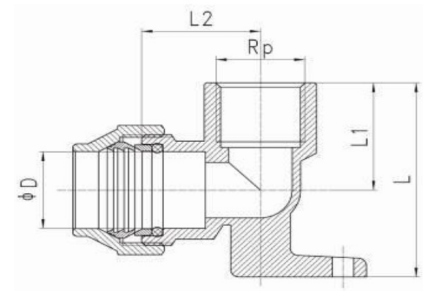

Messing Wandscheibe Wandwinkel 90° für PE-Rohr Klemme x Innengewinde

MP0304

Alle Maßangaben in Millimeter, Gewichtsangaben in Gramm. Für die fotografische Darstellung verwenden wir eine Artikelgröße sowie Studiolicht. Die Abbildungen, technischen Daten, Maße und Ausführungen sind unverbindlich. Sie gelten nicht als zugesicherte Eigenschaften oder als Beschaffenheits- oder Haltbarkeitsgarantien. Wir behalten uns jederzeit Änderung ohne Ankündigung vor. Die Nutzmaße sind definiert bzw. verstärkt dargestellt bzw. ergeben sich aus der Artikelbezeichnung. Weitere Maße dienen ausschließlich der Darstellungsunterstützung. Bei Zweckentfremdung bitten wir dies zu beachten.

Artikel-Nr.	Variante	D	L	L1	L2	Rp	Rohr A-Ø	Preis
MP0304.020.020	20mm x 1/2"	20,7	52,5	29	28	1/2" (20,96mm)	20	5,14 €* 1,10 €
MP0304.025.025	25mm x 3/4"	25,8	64,5	36,5	34	3/4" (26,44mm)	25	7,17 €* 1,10 €
MP0304.032.032	32mm x 1"	33	73	42	39	1" (33,25mm)	32	10,77 €* 1,10 €