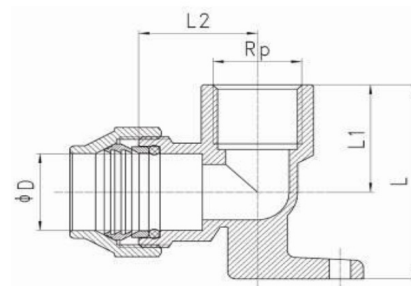

Messing Wandscheibe Wandwinkel 90° für PE-Rohr Klemme x Innengewinde

MP0304

Alle Maßangaben in Millimeter, Gewichtsangaben in Gramm. Für die fotografische Darstellung verwenden wir eine Artikelgröße sowie Studiolicht. Die Abbildungen, technischen Daten, Maße und Ausführungen sind unverbindlich. Sie gelten nicht als zugesicherte Eigenschaften oder als Beschaffenheits- oder Haltbarkeitsgarantien. Wir behalten uns jederzeit Änderung ohne Ankündigung vor. Die Nutzmaße sind definiert bzw. verstärkt dargestellt bzw. ergeben sich aus der Artikelbezeichnung. Weitere Maße dienen ausschließlich der Darstellungsunterstützung. Bei Zweckentfremdung bitten wir dies zu beachten.

Artikel-Nr.	Variante	D	L	L1	L2	Rp	Rohr A-Ø	Preis
MP0304.020.020	20mm x 1/2"	20,7	52,5	29	28	1/2" (20,96mm)	20	5,14 €* 5,14 €
MP0304.025.025	25mm x 3/4"	25,8	64,5	36,5	34	3/4" (26,44mm)	25	7,17 €* 7,17 €
MP0304.032.032	32mm x 1"	33	73	42	39	1" (33,25mm)	32	10,77 €* 10,77 €