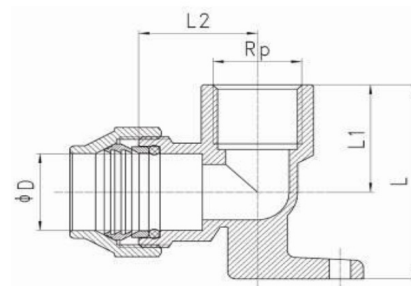

## Messing Wandscheibe Wandwinkel 90° für PE-Rohr Klemme x Innengewinde

**MP0304**

Alle Maßangaben in Millimeter, Gewichtsangaben in Gramm. Für die fotografische Darstellung verwenden wir eine Artikelgröße sowie Studiolicht. Die Abbildungen, technischen Daten, Maße und Ausführungen sind unverbindlich. Sie gelten nicht als zugesicherte Eigenschaften oder als Beschaffenheits- oder Haltbarkeitsgarantien. Wir behalten uns jederzeit Änderung ohne Ankündigung vor. Die Nutzmaße sind definiert bzw. verstärkt dargestellt bzw. ergeben sich aus der Artikelbezeichnung. Weitere Maße dienen ausschließlich der Darstellungsunterstützung. Bei Zweckentfremdung bitten wir dies zu beachten.

Artikel-Nr.	Variante	D	L	L1	L2	Rp	Rohr A-Ø	Preis
MP0304.020.020	20mm x 1/2"	20,7	52,5	29	28	1/2" (20,96mm)	<b>20</b>	5,14 €* 1,02 €
MP0304.025.025	25mm x 3/4"	25,8	64,5	36,5	34	3/4" (26,44mm)	<b>25</b>	7,17 €* 1,43 €
MP0304.032.032	32mm x 1"	33	73	42	39	1" (33,25mm)	<b>32</b>	10,77 €* 2,15 €