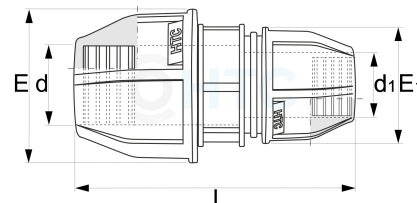

## PZ0202

Alle Maßangaben in Millimeter, Gewichtsangaben in Gramm. Für die fotografische Darstellung verwenden wir eine Artikelgröße sowie Studiolicht. Die Abbildungen, technischen Daten, Maße und Ausführungen sind unverbindlich. Sie gelten nicht als zugesicherte Eigenschaften oder als Beschaffenheits- oder Haltbarkeitsgarantien. Wir behalten uns jederzeit Änderung ohne Ankündigung vor. Die Nutzmaße sind definiert bzw. verstärkt dargestellt bzw. ergeben sich aus der Artikelbezeichnung. Weitere Maße dienen ausschließlich der Darstellungsunterstützung. Bei Zweckentfremdung bitten wir dies zu beachten.

Artikel-Nr.	Variante	d	d1	E	E1	L	Rohr A-Ø	Preis
PZ0202.025.020	25 x 20mm	<b>25</b>	<b>20</b>	56	46	122	<b>25 x 20</b>	0,82 €* 0,82 €
PZ0202.032.020	32 x 20mm	<b>32</b>	<b>20</b>	62	45	130	<b>32 x 20</b>	1,05 €* 1,05 €
PZ0202.032.025	32 x 25mm	<b>32</b>	<b>25</b>	62	55	137	<b>32 x 25</b>	1,22 €* 1,22 €
PZ0202.040.020	40 x 20mm	<b>40</b>	<b>20</b>	78	46	128	<b>40 x 20</b>	1,94 €* 1,94 €
PZ0202.040.025	40 x 25mm	<b>40</b>	<b>25</b>	78	54	140	<b>40 x 25</b>	1,96 €* 1,96 €
PZ0202.040.032	40 x 32mm	<b>40</b>	<b>32</b>	78	62	160	<b>40 x 32</b>	2,00 €* 2,00 €
PZ0202.050.025	50 x 25mm	<b>50</b>	<b>25</b>	94	54	155	<b>50 x 25</b>	3,30 €* 3,30 €
PZ0202.050.032	50 x 32mm	<b>50</b>	<b>32</b>	96	62	177	<b>50 x 32</b>	3,36 €* 3,36 €
PZ0202.050.040	50 x 40mm	<b>50</b>	<b>40</b>	96	79	178	<b>50 x 40</b>	3,43 €* 3,43 €
PZ0202.063.025	63 x 25mm	<b>63</b>	<b>25</b>	113	55	189	<b>63 x 25</b>	4,62 €* 4,62 €
PZ0202.063.032	63 x 32mm	<b>63</b>	<b>32</b>	113	64	194	<b>63 x 32</b>	4,86 €* 4,86 €
PZ0202.063.040	63 x 40mm	<b>63</b>	<b>40</b>	113	78	196	<b>63 x 40</b>	5,40 €* 5,40 €
PZ0202.063.050	63 x 50mm	<b>63</b>	<b>50</b>	113	96	230	<b>63 x 50</b>	5,45 €* 5,45 €