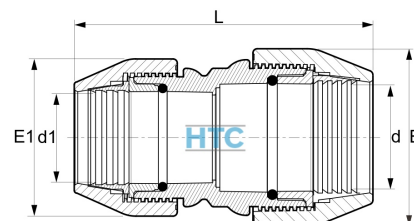

PP Reduziermuffe 2fach Klemme

PZ0202

Alle Maßangaben in Millimeter, Gewichtsangaben in Gramm. Für die fotografische Darstellung verwenden wir eine Artikelgröße sowie Studiolicht. Die Abbildungen, technischen Daten, Maße und Ausführungen sind unverbindlich. Sie gelten nicht als zugesicherte Eigenschaften oder als Beschaffenheits- oder Haltbarkeitsgarantien. Wir behalten uns jederzeit Änderung ohne Ankündigung vor. Die Nutzmaße sind definiert bzw. verstärkt dargestellt bzw. ergeben sich aus der Artikelbezeichnung. Weitere Maße dienen ausschließlich der Darstellungsunterstützung. Bei Zweckentfremdung bitten wir dies zu beachten.

Artikel-Nr.	Variante	d	d1	E	E1	L	Rohr A-Ø	Gewicht	Preis
PZ0202.025.020	25 x 20mm	25	20	56	46	122	25 x 20	94	0,82 €* 0,82 €
PZ0202.032.020	32 x 20mm	32	20	62	45	130	32 x 20	125	1,05 €* 1,05 €
PZ0202.032.025	32 x 25mm	32	25	62	55	137	32 x 25	145	1,22 €* 1,22 €
PZ0202.040.020	40 x 20mm	40	20	78	46	128	40 x 20	176	1,94 €* 1,94 €
PZ0202.040.025	40 x 25mm	40	25	78	54	140	40 x 25	190	1,96 €* 1,96 €
PZ0202.040.032	40 x 32mm	40	32	78	62	160	40 x 32	238	2,00 €* 2,00 €
PZ0202.050.025	50 x 25mm	50	25	94	54	155	50 x 25	312	3,30 €* 3,30 €
PZ0202.050.032	50 x 32mm	50	32	96	62	177	50 x 32	354	3,36 €* 3,36 €
PZ0202.050.040	50 x 40mm	50	40	96	79	178	50 x 40	422	3,43 €* 3,43 €
PZ0202.063.050	63 x 50mm	63	50	114	96	230	63 x 50	724	5,45 €* 5,45 €