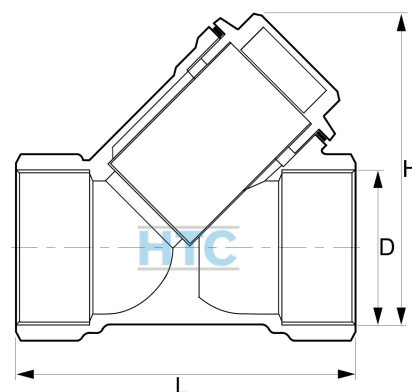

Y-Schmutzfänger mit Edelstahlsieb 2fach Innengewinde

MA0015

Alle Maßangaben in Millimeter, Gewichtsangaben in Gramm. Für die fotografische Darstellung verwenden wir eine Artikelgröße sowie Studiolicht. Die Abbildungen, technischen Daten, Maße und Ausführungen sind unverbindlich. Sie gelten nicht als zugesicherte Eigenschaften oder als Beschaffenheits- oder Haltbarkeitsgarantien. Wir behalten uns jederzeit Änderung ohne Ankündigung vor. Die Nutzmaße sind definiert bzw. verstärkt dargestellt bzw. ergeben sich aus der Artikelbezeichnung. Weitere Maße dienen ausschließlich der Darstellungsunterstützung. Bei Zweckentfremdung bitten wir dies zu beachten.

Artikel-Nr.	Variante	D	G	H	L	Preis
MA0015.000.020	1/2"	16	1/2" (20,96mm)	40	56	3,64 €* [*]
MA0015.000.025	3/4"	20	3/4" (26,44mm)	46	66	5,19 €* [*]
MA0015.000.032	1"	24	1" (33,25mm)	52	74	8,42 €* [*]
MA0015.000.040	1 1/4"	36	1 1/4" (41,91mm)	65	96	14,83 €* [*]
MA0015.000.050	1 1/2"	42	1 1/2" (47,81mm)	72	104	19,43 €* [*]
MA0015.000.063	2"	52	2" (59,61mm)	91	125	33,68 €* [*]
4120015R	Ersatzsieb für MA0015.000.020	---	Ersatzteil: kein Widerruf/keine Rückgabe	---	---	0,21 €* [*]
4120020R	Ersatzsieb für MA0015.000.025	---	Ersatzteil: kein Widerruf/keine Rückgabe	---	---	0,37 €* [*]
4120025R	Ersatzsieb für MA0015.000.032	---	Ersatzteil: kein Widerruf/keine Rückgabe	---	---	0,44 €* [*]
4120032R	Ersatzsieb für MA0015.000.040	---	Ersatzteil: kein Widerruf/keine Rückgabe	---	---	0,71 €* [*]
4120040R	Ersatzsieb für MA0015.000.050	---	Ersatzteil: kein Widerruf/keine Rückgabe	---	---	0,92 €* [*]
4120050R	Ersatzsieb für MA0015.000.063	---	Ersatzteil: kein Widerruf/keine Rückgabe	---	---	1,81 €* [*]