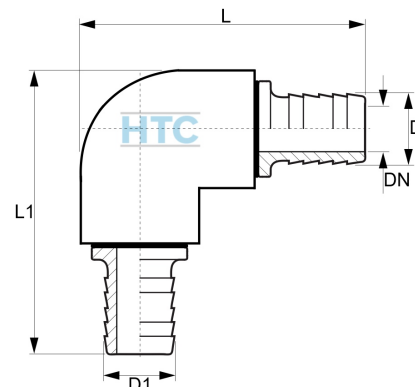

PP Winkel 90° mit 2fach Schlauchtülle

PF0415

Alle Maßangaben in Millimeter, Gewichtsangaben in Gramm. Für die fotografische Darstellung verwenden wir eine Artikelgröße sowie Studioliicht. Die Abbildungen, technischen Daten, Maße und Ausführungen sind unverbindlich. Sie gelten nicht als zugesicherte Eigenschaften oder als Beschaffenheits- oder Haltbarkeitsgarantien. Wir behalten uns jederzeit Änderung ohne Ankündigung vor. Die Nutzmaße sind definiert bzw. verstärkt dargestellt bzw. ergeben sich aus der Artikelbezeichnung. Weitere Maße dienen ausschließlich der Darstellungsunterstützung. Bei Zweckenfremdung bitten wir dies zu beachten.

Artikel-Nr.	Variante	D	D1	DN	L	L1	L2	L3	Preis
PF0415.016.016	16 x 16mm	16	16	10	95	40	95	40	1,96 €*
PF0415.019.019	19 x 19mm	19	19	14					2,31 €*
PF0415.020.009	20 x 9mm	9	20	6					2,96 €*
PF0415.020.013	20 x 13mm	13	20	8					1,97 €*
PF0415.020.016	20 x 16mm	16	20	16					2,01 €*
PF0415.020.020	20 x 20mm	20	20	13					2,11 €*
PF0415.025.013	25 x 13mm	13	25	7,5	96	31	110	46	2,31 €*
PF0415.025.016	25 x 16mm	16	25	10	105	39	110	46	2,36 €*
PF0415.025.019	25 x 19mm	19	25	14					2,41 €*
PF0415.025.020	25 x 20mm	20	25	12,5	104	39	110	46	2,41 €*
PF0415.025.025	25 x 25mm	25	25	18,5	110	46	110	46	2,52 €*
PF0415.032.013	32 x 13mm	13	32	10	107	33	118	45	3,56 €*
PF0415.032.019	32 x 19mm	19	32	14	114	39	118	45	2,96 €*
PF0415.032.020	32 x 20mm	20	32	13	113	39	118	45	2,96 €*
PF0415.032.025	32 x 25mm	25	32	18,5	119	45	118	45	3,01 €*
PF0415.032.032	32 x 32mm	32	32	22	118	45	118	45	3,15 €*
PF0415.038.020	38 x 20mm	38	20	13	137	50	127	39	4,91 €*
PF0415.038.025	38 x 25mm	38	25	19,5	137	50	128	42	5,00 €*
PF0415.038.032	38 x 32mm	38	32	25	137	50	133	48	5,12 €*
PF0415.038.038	38 x 38mm	38	38	31	137	50	138	50	5,47 €*
PF0415.040.020	40 x 20mm	40	20	13	137	50	127	38	4,91 €*
PF0415.040.025	40 x 25mm	40	25	19,5	137	50	130	42	5,00 €*