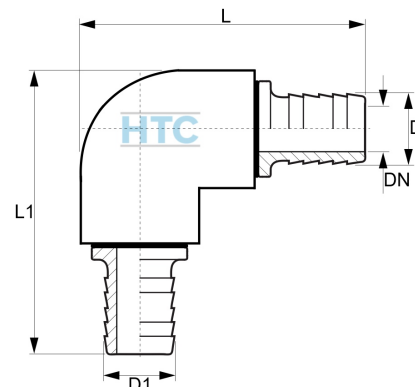

## PP Winkel 90° mit 2fach Schlauchtülle

## PF0415

Alle Maßangaben in Millimeter, Gewichtsangaben in Gramm. Für die fotografische Darstellung verwenden wir eine Artikelgröße sowie Studioliicht. Die Abbildungen, technischen Daten, Maße und Ausführungen sind unverbindlich. Sie gelten nicht als zugesicherte Eigenschaften oder als Beschaffenheits- oder Haltbarkeitsgarantien. Wir behalten uns jederzeit Änderung ohne Ankündigung vor. Die Nutzmaße sind definiert bzw. verstärkt dargestellt bzw. ergeben sich aus der Artikelbezeichnung. Weitere Maße dienen ausschließlich der Darstellungsunterstützung. Bei Zweckentfremdung bitten wir dies zu beachten.