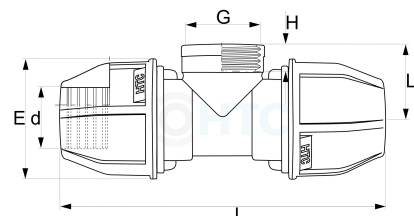

## T-Stück 90° Klemme x Innengewinde

## PZ0504

Alle Maßangaben in Millimeter, Gewichtsangaben in Gramm. Für die fotografische Darstellung verwenden wir eine Artikelgröße sowie Studiolicht. Die Abbildungen, technischen Daten, Maße und Ausführungen sind unverbindlich. Sie gelten nicht als zugesicherte Eigenschaften oder als Beschaffenheits- oder Haltbarkeitsgarantien. Wir behalten uns jederzeit Änderung ohne Ankündigung vor. Die Nutzmaße sind definiert bzw. verstärkt dargestellt bzw. ergeben sich aus der Artikelbezeichnung. Weitere Maße dienen ausschließlich der Darstellungsunterstützung. Bei Zweckentfremdung bitten wir dies zu beachten.