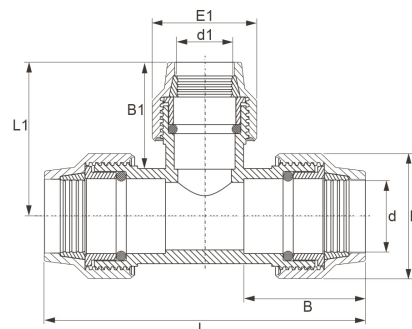

T-Stück 90° reduziert 3fach Klemme

PZ0503

Alle Maßangaben in Millimeter, Gewichtsangaben in Gramm. Für die fotografische Darstellung verwenden wir eine Artikelgröße sowie Studiolicht. Die Abbildungen, technischen Daten, Maße und Ausführungen sind unverbindlich. Sie gelten nicht als zugesicherte Eigenschaften oder als Beschaffenheits- oder Haltbarkeitsgarantien. Wir behalten uns jederzeit Änderung ohne Ankündigung vor. Die Nutzmaße sind definiert bzw. verstärkt dargestellt bzw. ergeben sich aus der Artikelbezeichnung. Weitere Maße dienen ausschließlich der Darstellungsunterstützung. Bei Zweckentfremdung bitten wir dies zu beachten.

Artikel-Nr.	Variante	B	B1	d	d1	E	E1	L	L1	Rohr A-Ø	Preis
PZ0503.025.020	25 x 20mm	57	53	25	20	55	46	149	70	25 x 20	1,69 €*
PZ0503.032.020	32 x 20mm	65	57	32	20	62	45	173	77	32 x 20	1,80 €*
PZ0503.032.025	32 x 25mm	61	56	32	25	62	55	175	77	32 x 25	1,88 €*
PZ0503.040.025	40 x 25mm	78	61	40	25	78	55	202	84	40 x 25	3,14 €*
PZ0503.040.032	40 x 32mm	76	65	40	32	77	64	202	133	40 x 32	3,19 €*
PZ0503.050.040	50 x 40mm	95	77	50	40	94	77	244	165	50 x 40	5,95 €*
PZ0503.063.050	63 x 50mm	98	85	63	50	110	86	265	121	63 x 50	9,66 €*