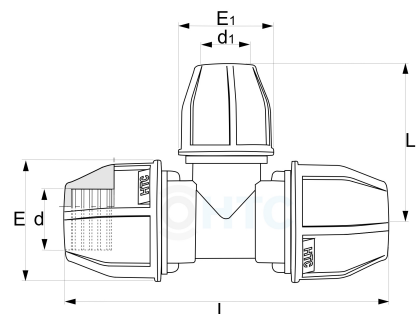

T-Stück 90° reduziert 3fach Klemme

PZ0503

Alle Maßangaben in Millimeter, Gewichtsangaben in Gramm. Für die fotografische Darstellung verwenden wir eine Artikelgröße sowie Studiolicht. Die Abbildungen, technischen Daten, Maße und Ausführungen sind unverbindlich. Sie gelten nicht als zugesicherte Eigenschaften oder als Beschaffenheits- oder Haltbarkeitsgarantien. Wir behalten uns jederzeit Änderung ohne Ankündigung vor. Die Nutzmaße sind definiert bzw. verstärkt dargestellt bzw. ergeben sich aus der Artikelbezeichnung. Weitere Maße dienen ausschließlich der Darstellungsunterstützung. Bei Zweckentfremdung bitten wir dies zu beachten.

Artikel-Nr.	Variante	d	d1	E	E1	L	L1	Rohr A-Ø	Preis
PZ0503.025.020	25 x 20mm	25	20	55	46	149	70	25 x 20	1,69 €* [*]
PZ0503.032.020	32 x 20mm	32	20	62	45	173	77	32 x 20	1,80 €* [*]
PZ0503.032.025	32 x 25mm	32	25	62	55	175	77	32 x 25	1,88 €* [*]
PZ0503.040.025	40 x 25mm	40	25	78	55	202	84	40 x 25	3,14 €* [*]
PZ0503.040.032	40 x 32mm	40	32	77	64	202	133	40 x 32	3,19 €* [*]
PZ0503.050.025	50 x 25mm	50	25	94	55	263	109	50 x 25	6,46 €* [*]
PZ0503.050.032	50 x 32mm	50	32	94	64	263	106	50 x 32	6,78 €* [*]
PZ0503.050.040	50 x 40mm	50	40	94	77	244	165	50 x 40	5,95 €* [*]
PZ0503.063.025	63 x 25mm	63	25	113	55	324	106	63 x 25	10,59 €* [*]
PZ0503.063.032	63 x 32mm	63	32	113	64	324	114	63 x 32	10,75 €* [*]
PZ0503.063.040	63 x 40mm	63	40	113	78	324	118	63 x 40	11,42 €* [*]
PZ0503.063.050	63 x 50mm	63	50	110	86	265	121	63 x 50	9,66 €* [*]