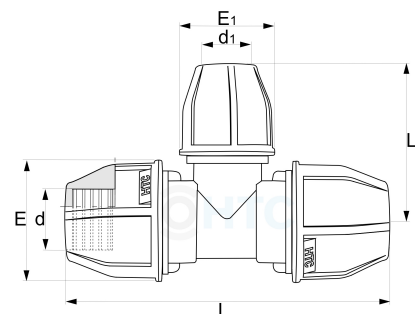

## T-Stück 90° reduziert 3fach Klemme

## PZ0503

Alle Maßangaben in Millimeter, Gewichtsangaben in Gramm. Für die fotografische Darstellung verwenden wir eine Artikelgröße sowie Studiolicht. Die Abbildungen, technischen Daten, Maße und Ausführungen sind unverbindlich. Sie gelten nicht als zugesicherte Eigenschaften oder als Beschaffenheits- oder Haltbarkeitsgarantien. Wir behalten uns jederzeit Änderung ohne Ankündigung vor. Die Nutzmaße sind definiert bzw. verstärkt dargestellt bzw. ergeben sich aus der Artikelbezeichnung. Weitere Maße dienen ausschließlich der Darstellungsunterstützung. Bei Zweckentfremdung bitten wir dies zu beachten.

Artikel-Nr.	Variante	d	d1	E	E1	L	L1	Rohr A-Ø	Hersteller	Preis
PZ0503.025.020	25 x 20mm	<b>25</b>	<b>20</b>	55	46	149	70	<b>25 x 20</b>	 HTC	1,69 €* <sup>*</sup>
PZ0503.032.020	32 x 20mm	<b>32</b>	<b>20</b>	62	45	173	77	<b>32 x 20</b>	 HTC	1,80 €* <sup>*</sup>
PZ0503.032.025	32 x 25mm	<b>32</b>	<b>25</b>	62	55	175	77	<b>32 x 25</b>	 HTC	1,88 €* <sup>*</sup>
PZ0503.040.025	40 x 25mm	<b>40</b>	<b>25</b>	78	55	202	84	<b>40 x 25</b>	 HTC	3,14 €* <sup>*</sup>
PZ0503.040.032	40 x 32mm	<b>40</b>	<b>32</b>	77	64	202	133	<b>40 x 32</b>	 HTC	3,19 €* <sup>*</sup>
PZ0503.050.025	50 x 25mm	<b>50</b>	<b>25</b>	94	55	263	109	<b>50 x 25</b>	 HTC	6,46 €* <sup>*</sup>
PZ0503.050.032	50 x 32mm	<b>50</b>	<b>32</b>	94	64	263	106	<b>50 x 32</b>	 HTC	6,78 €* <sup>*</sup>
PZ0503.050.040	50 x 40mm	<b>50</b>	<b>40</b>	94	77	244	165	<b>50 x 40</b>	 HTC	5,95 €* <sup>*</sup>
PZ0503.063.025	63 x 25mm	<b>63</b>	<b>25</b>	113	55	324	106	<b>63 x 25</b>	 HTC	10,59 €* <sup>*</sup>
PZ0503.063.032	63 x 32mm	<b>63</b>	<b>32</b>	113	64	324	114	<b>63 x 32</b>	 HTC	10,75 €* <sup>*</sup>
PZ0503.063.040	63 x 40mm	<b>63</b>	<b>40</b>	113	78	324	118	<b>63 x 40</b>	 HTC	11,42 €* <sup>*</sup>
PZ0503.063.050	63 x 50mm	<b>63</b>	<b>50</b>	110	86	265	121	<b>63 x 50</b>	 HTC	9,66 €* <sup>*</sup>