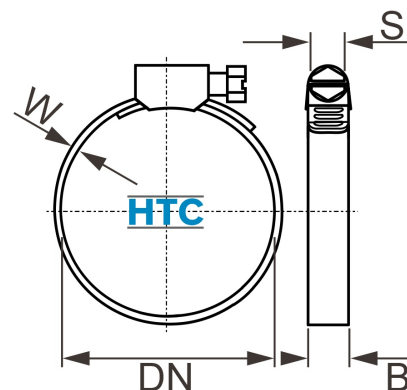

Schlauchklemme 9mm W5 V4A salzwasserbeständig

SZW509

Alle Maßangaben in Millimeter, Gewichtsangaben in Gramm. Für die fotografische Darstellung verwenden wir eine Artikelgröße sowie Studiolicht. Die Abbildungen, technischen Daten, Maße und Ausführungen sind unverbindlich. Sie gelten nicht als zugesicherte Eigenschaften oder als Beschaffenheits- oder Haltbarkeitsgarantien. Wir behalten uns jederzeit Änderung ohne Ankündigung vor. Die Nutzmaße sind definiert bzw. verstärkt dargestellt bzw. ergeben sich aus der Artikelbezeichnung. Weitere Maße dienen ausschließlich der Darstellungsunterstützung. Bei Zweckentfremdung bitten wir dies zu beachten.

Artikel-Nr.	Variante	B	DN	S	W	Qualität	Preis
SZW509.008.012	8 - 12mm	9	8 - 12	7	0,6	W5	0,50 €*
SZW509.010.016	10 - 16mm	9	10 - 16	7	0,6	W5	0,50 €*
SZW509.012.020	12 - 20mm	9	12 - 20	7	0,6	W5	0,52 €*
SZW509.016.025	16 - 25mm	9	16 - 25	7	0,6	W5	0,53 €*
SZW509.020.032	20 - 32mm	9	20 - 32	7	0,6	W5	0,62 €*
SZW509.025.040	25 - 40mm	9	25 - 40	7	0,6	W5	0,67 €*
SZW509.032.050	32 - 50mm	9	32 - 50	7	0,6	W5	0,69 €*
SZW509.040.060	40 - 60mm	9	40 - 60	7	0,6	W5	0,72 €*
SZW509.050.070	50 - 70mm	9	50 - 70	7	0,6	W5	0,75 €*
SZW509.060.080	60 - 80mm	9	60 - 80	7	0,6	W5	0,79 €*
SZW509.070.090	70 - 90mm	9	70 - 90	7	0,6	W5	0,97 €*
SZW509.080.100	80 - 100mm	9	80 - 100	7	0,6	W5	1,01 €*
SZW509.090.110	90 - 110mm	9	90 - 110	7	0,6	W5	1,07 €*
SZW509.100.120	100 - 120mm	9	100 - 120	7	0,6	W5	1,15 €*