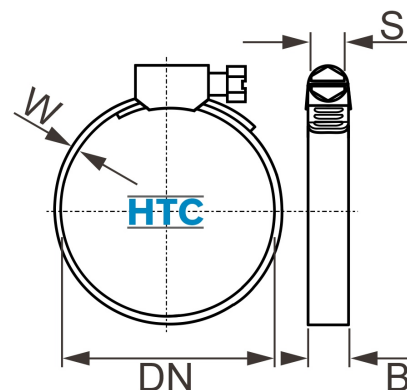

## Schlauchklemme 9mm W5 V4A salzwasserbeständig

**SZW509**

Alle Maßangaben in Millimeter, Gewichtsangaben in Gramm. Für die fotografische Darstellung verwenden wir eine Artikelgröße sowie Studiolicht. Die Abbildungen, technischen Daten, Maße und Ausführungen sind unverbindlich. Sie gelten nicht als zugesicherte Eigenschaften oder als Beschaffenheits- oder Haltbarkeitsgarantien. Wir behalten uns jederzeit Änderung ohne Ankündigung vor. Die Nutzmaße sind definiert bzw. verstärkt dargestellt bzw. ergeben sich aus der Artikelbezeichnung. Weitere Maße dienen ausschließlich der Darstellungsunterstützung. Bei Zweckentfremdung bitten wir dies zu beachten.