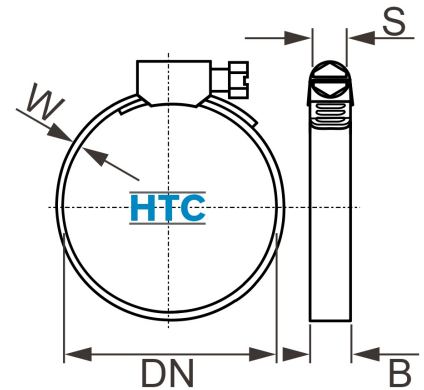

Schlauchklemme 9mm W5 V4A salzwasserbeständig

SZW509

Alle Maßangaben in Millimeter, Gewichtsangaben in Gramm. Für die fotografische Darstellung verwenden wir eine Artikelgröße sowie Studiolicht. Die Abbildungen, technischen Daten, Maße und Ausführungen sind unverbindlich. Sie gelten nicht als zugesicherte Eigenschaften oder als Beschaffenheits- oder Haltbarkeitsgarantien. Wir behalten uns jederzeit Änderung ohne Ankündigung vor. Die Nutzmaße sind definiert bzw. verstärkt dargestellt bzw. ergeben sich aus der Artikelbezeichnung. Weitere Maße dienen ausschließlich der Darstellungsunterstützung. Bei Zweckentfremdung bitten wir dies zu beachten.

Artikel-Nr.	Variante	B	DN	S	W	Qualität	Preis
SZW509.008.012	8 - 12mm	9	8 - 12	7	0,6	W5	0,50 €*
SZW509.010.016	10 - 16mm	9	10 - 16	7	0,6	W5	0,50 €*
SZW509.012.020	12 - 20mm	9	12 - 20	7	0,6	W5	0,52 €*
SZW509.016.025	16 - 25mm	9	16 - 25	7	0,6	W5	0,53 €*
SZW509.020.032	20 - 32mm	9	20 - 32	7	0,6	W5	0,62 €*
SZW509.025.040	25 - 40mm	9	25 - 40	7	0,6	W5	0,67 €*
SZW509.032.050	32 - 50mm	9	32 - 50	7	0,6	W5	0,69 €*
SZW509.040.060	40 - 60mm	9	40 - 60	7	0,6	W5	0,72 €*
SZW509.050.070	50 - 70mm	9	50 - 70	7	0,6	W5	0,75 €*
SZW509.060.080	60 - 80mm	9	60 - 80	7	0,6	W5	0,79 €*
SZW509.070.090	70 - 90mm	9	70 - 90	7	0,6	W5	0,97 €*
SZW509.080.100	80 - 100mm	9	80 - 100	7	0,6	W5	1,01 €*
SZW509.090.110	90 - 110mm	9	90 - 110	7	0,6	W5	1,07 €*
SZW509.100.120	100 - 120mm	9	100 - 120	7	0,6	W5	1,15 €*
SZW509.007.011	7 - 11mm	9	7 - 11	7	0,6	W5	0,50 €*