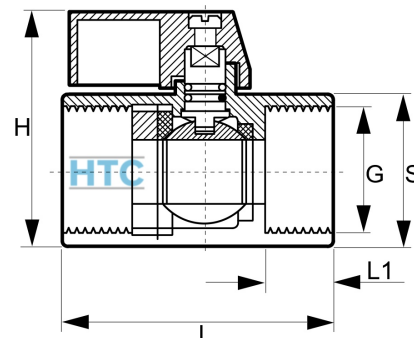

## V4A Mini-Kugelhahn 2fach Innengewinde

**EA0009**

Alle Maßangaben in Millimeter, Gewichtsangaben in Gramm. Für die fotografische Darstellung verwenden wir eine Artikelgröße sowie Studioliicht. Die Abbildungen, technischen Daten, Maße und Ausführungen sind unverbindlich. Sie gelten nicht als zugesicherte Eigenschaften oder als Beschaffenheits- oder Haltbarkeitsgarantien. Wir behalten uns jederzeit Änderung ohne Ankündigung vor. Die Nutzmaße sind definiert bzw. verstärkt dargestellt bzw. ergeben sich aus der Artikelbezeichnung. Weitere Maße dienen ausschließlich der Darstellungsunterstützung. Bei Zweckentfremdung bitten wir dies zu beachten.

Artikel-Nr.	Variante	DN	G	H	L	L1	S	Preis
EA0009.000.B09	1/8"	7	<b>Rp 1/8" (9,73mm)</b>	36,5	42	9	21	9,46 €* 9,46 €*
EA0009.000.R09	1/8"	7	<b>Rp1/8" (9,73mm)</b>	36,5	42	9	21	9,46 €* 9,46 €*
EA0009.000.B12	1/4"	6	<b>Rp 1/4" (13,16mm)</b>	36	41	9	21	9,77 €* 9,77 €*
EA0009.000.R12	1/4"	7	<b>Rp1/4" (13,16mm)</b>	36	41	9	21	9,77 €* 9,77 €*
EA0009.000.B16	3/8"	8	<b>Rp 3/8" (16,66mm)</b>	36	40	9	21	9,77 €* 9,77 €*
EA0009.000.R16	3/8"	8	<b>Rp3/8" (16,66mm)</b>	36	40	9	21	9,77 €* 9,77 €*
EA0009.000.B20	1/2"	8,5	<b>Rp 1/2" (20,95mm)</b>	40	46	11	24	10,22 €* 10,22 €*
EA0009.000.R20	1/2"	8,5	<b>Rp1/2" (20,96mm)</b>	40	46	11	24	10,22 €* 10,22 €*
EA0009.000.B25	3/4"	12	<b>Rp 3/4" (26,44mm)</b>	29	54	13	31,5	13,75 €* 13,75 €*
EA0009.000.R25	3/4"	12	<b>Rp3/4" (26,44mm)</b>	29	54	13	31,5	13,75 €* 13,75 €*
EA0009.000.B32	1"	15	<b>Rp 1" (33,25mm)</b>	36	65	15	38	17,30 €* 17,30 €*
EA0009.000.R32	1"	15	<b>Rp1" (33,25mm)</b>	36	65	15	38	17,30 €* 17,30 €*