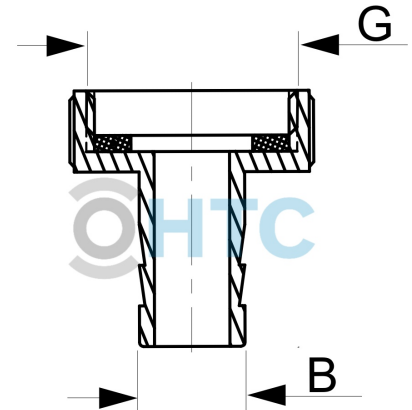

## Kunststoff Hahnanschluss Tülle x Innengewinde

## MA0204

Alle Maßangaben in Millimeter, Gewichtsangaben in Gramm. Für die fotografische Darstellung verwenden wir eine Artikelgröße sowie Studiolicht. Die Abbildungen, technischen Daten, Maße und Ausführungen sind unverbindlich. Sie gelten nicht als zugesicherte Eigenschaften oder als Beschaffenheits- oder Haltbarkeitsgarantien. Wir behalten uns jederzeit Änderung ohne Ankündigung vor. Die Nutzmaße sind definiert bzw. verstärkt dargestellt bzw. ergeben sich aus der Artikelbezeichnung. Weitere Maße dienen ausschließlich der Darstellungsunterstützung. Bei Zweckentfremdung bitten wir dies zu beachten.

Artikel-Nr.	Variante	B	G	Preis
MA0204.025.013	3/4" x 1/2" Schlauch	14 (1/2" Schlauch)	<b>3/4" (26,44mm)</b>	0,39 €* 0,39 €
MA0204.032.019	1" x 3/4" Schlauch	19 (3/4" Schlauch)	<b>1" (33,25mm)</b>	0,53 €* 0,53 €