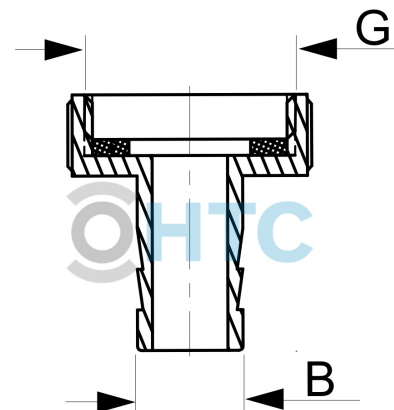

Kunststoff Hahnanschluss Tülle x Innengewinde

MA0204

Alle Maßangaben in Millimeter, Gewichtsangaben in Gramm. Für die fotografische Darstellung verwenden wir eine Artikelgröße sowie Studiolicht. Die Abbildungen, technischen Daten, Maße und Ausführungen sind unverbindlich. Sie gelten nicht als zugesicherte Eigenschaften oder als Beschaffenheits- oder Haltbarkeitsgarantien. Wir behalten uns jederzeit Änderung ohne Ankündigung vor. Die Nutzmaße sind definiert bzw. verstärkt dargestellt bzw. ergeben sich aus der Artikelbezeichnung. Weitere Maße dienen ausschließlich der Darstellungsunterstützung. Bei Zweckentfremdung bitten wir dies zu beachten.

Artikel-Nr.	Variante	B	G	Preis
MA0204.025.013	3/4" x 1/2" Schlauch	14 (1/2" Schlauch)	3/4" (26,44mm)	0,39 €* 0,39 €
MA0204.032.019	1" x 3/4" Schlauch	19 (3/4" Schlauch)	1" (33,25mm)	0,53 €* 0,53 €

* alle Preise netto exkl. gesetzliche MwSt.