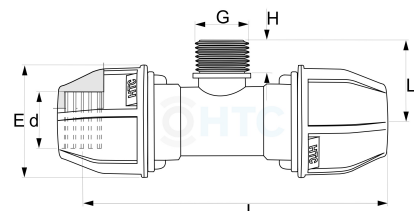

T-Stück 90° Klemme x Aussengewinde

PZ0506

Alle Maßangaben in Millimeter, Gewichtsangaben in Gramm. Für die fotografische Darstellung verwenden wir eine Artikelgröße sowie Studiolicht. Die Abbildungen, technischen Daten, Maße und Ausführungen sind unverbindlich. Sie gelten nicht als zugesicherte Eigenschaften oder als Beschaffenheits- oder Haltbarkeitsgarantien. Wir behalten uns jederzeit Änderung ohne Ankündigung vor. Die Nutzmaße sind definiert bzw. verstärkt dargestellt bzw. ergeben sich aus der Artikelbezeichnung. Weitere Maße dienen ausschließlich der Darstellungsunterstützung. Bei Zweckentfremdung bitten wir dies zu beachten.

Artikel-Nr.	Variante	d	E	G	H	L	L1	Rohr A- Ø	Hersteller	Preis
PZ0506.020.020	20mm x 1/2"	20	46	1/2" (20,96mm)		129	40	20		0,67 €* 0,67 €
PZ0506.020.025	20mm x 3/4"	20	46	3/4" (26,44mm)		130	41	20		0,70 €* 0,70 €
PZ0506.025.020	25mm x 1/2"	25	55	1/2" (20,96mm)		147	42	25		1,09 €* 1,09 €
PZ0506.025.025	25mm x 3/4"	25	56	3/4" (26,44mm)		145	45	25		1,09 €* 1,09 €
PZ0506.025.032	25mm x 1"	25	54	1" (33,25mm)		158	56	25		1,10 €* 1,10 €
PZ0506.032.020	32mm x 1/2"	32	64	1/2" (20,96mm)	16	181	46	32		1,86 €* 1,86 €
PZ0506.032.025	32mm x 3/4"	32	62	3/4" (26,44mm)		185	51	32		1,55 €* 1,55 €
PZ0506.032.032	32mm x 1"	32	62	1" (33,25mm)		186	51	32		1,57 €* 1,57 €
PZ0506.032.040	32mm x 1 1/4"	32	64	1 1/4" (41,91mm)	18,5	182	51	32		1,98 €* 1,98 €
PZ0506.040.032	40mm x 1"	40	78	1" (33,25mm)	20	210	54	b>40		3,42 €* 3,42 €
PZ0506.040.040	40mm x 1 1/4"	40	78	1 1/4" (41,91mm)		224	63	40		2,74 €* 2,74 €
PZ0506.040.050	40mm x 1 1/2"	40	78	1 1/2" (47,81mm)	21	210	53	40		3,52 €* 3,52 €

PZ0506.050.040	50mm x 1 1/4"	50	94	1 1/4" (41,91mm)	22	262	62	50		5,98 €*
PZ0506.050.050	50mm x 1 1/2"	50	94	1 1/2" (47,81mm)		246	78	50		5,22 €*
PZ0506.050.063	50mm x 2"	50	94	2" (59,61mm)	23,5	262	68	50		6,21 €*
PZ0506.063.063	63mm x 2"	63	112	2" (59,61mm)		303	92	63		8,35 €*