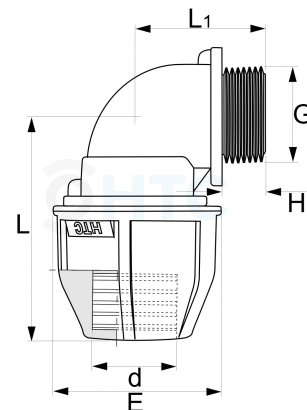

## Winkel 90° Klemme x Aussengewinde

## PZ0410

Alle Maßangaben in Millimeter, Gewichtsangaben in Gramm. Für die fotografische Darstellung verwenden wir eine Artikelgröße sowie Studiolicht. Die Abbildungen, technischen Daten, Maße und Ausführungen sind unverbindlich. Sie gelten nicht als zugesicherte Eigenschaften oder als Beschaffenheits- oder Haltbarkeitsgarantien. Wir behalten uns jederzeit Änderung ohne Ankündigung vor. Die Nutzmaße sind definiert bzw. verstärkt dargestellt bzw. ergeben sich aus der Artikelbezeichnung. Weitere Maße dienen ausschließlich der Darstellungsunterstützung. Bei Zweckentfremdung bitten wir dies zu beachten.