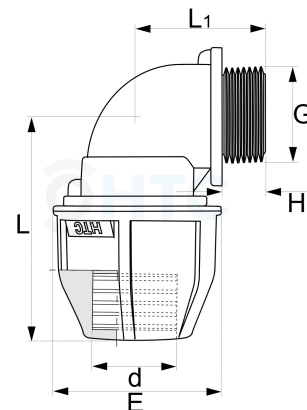

## Winkel 90° Klemme x Aussengewinde

## PZ0410

Alle Maßangaben in Millimeter, Gewichtsangaben in Gramm. Für die fotografische Darstellung verwenden wir eine Artikelgröße sowie Studiolicht. Die Abbildungen, technischen Daten, Maße und Ausführungen sind unverbindlich. Sie gelten nicht als zugesicherte Eigenschaften oder als Beschaffenheits- oder Haltbarkeitsgarantien. Wir behalten uns jederzeit Änderung ohne Ankündigung vor. Die Nutzmaße sind definiert bzw. verstärkt dargestellt bzw. ergeben sich aus der Artikelbezeichnung. Weitere Maße dienen ausschließlich der Darstellungsunterstützung. Bei Zweckentfremdung bitten wir dies zu beachten.

Artikel-Nr.	Variante	d	E	G	L	L1	Rohr A- Ø	Hersteller	Preis
PZ0410.020.020	20mm x 1/2"	20	46	1/2" (20,96mm)	65	40	20		0,42 €*
PZ0410.020.025	20mm x 3/4"	20	46	3/4" (26,44mm)	42	41	20		0,46 €*
PZ0410.025.020	25mm x 1/2"	25	55	1/2" (20,96mm)	66	42	25		0,65 €*
PZ0410.025.025	25mm x 3/4"	25	55	3/4" (26,44mm)	73	43	25		0,63 €*
PZ0410.025.032	25mm x 1"	25	55	1" (33,25mm)	79	49	25		0,69 €*
PZ0410.032.020	32mm x 1/2"	32	64	1/2" (20,96mm)	86	48	32		0,99 €*
PZ0410.032.025	32mm x 3/4"	32	62	3/4" (26,44mm)	92	59	32		0,93 €*
PZ0410.032.032	32mm x 1"	32	62	1" (33,25mm)	91	59	32		0,90 €*
PZ0410.032.040	32mm x 1 1/4"	32	64	1 1/4" (41,91mm)	87	54	32		1,22 €*
PZ0410.040.032	40mm x 1"	40	78	1" (33,25mm)	105	60	40		1,95 €*
PZ0410.040.040	40mm x 1 1/4"	40	78	1 1/4" (41,91mm)	113	70	40		1,68 €*
PZ0410.040.050	40mm x 1 1/2"	40	78	1 1/2" (47,81mm)	105	61	40		2,02 €*

PZ0410.050.040	50mm x 1 1/4"	<b>50</b>	94	<b>1 1/4" (41,91mm)</b>	126	78	<b>50</b>		3,58 €*
PZ0410.050.050	50mm x 1 1/2"	<b>50</b>	86	<b>1 1/2" (47,80mm)</b>	113	74	<b>50</b>		2,95 €*
PZ0410.050.063	50mm x 2"	<b>50</b>	94	<b>2" (59,61mm)</b>	126	79	<b>50</b>		3,74 €*
PZ0410.063.050	63mm x 1 1/2"	<b>63</b>	113	<b>1 1/2" (47,81mm)</b>	162	85	<b>63</b>		6,21 €*
PZ0410.063.063	63mm x 2"	<b>63</b>	111	<b>2" (59,61mm)</b>	160	101	<b>63</b>		5,26 €*