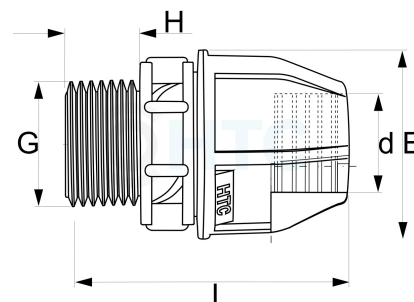

## Übergangsnippel Klemme x Aussengewinde

## PZ0104

Alle Maßangaben in Millimeter, Gewichtsangaben in Gramm. Für die fotografische Darstellung verwenden wir eine Artikelgröße sowie Studioliicht. Die Abbildungen, technischen Daten, Maße und Ausführungen sind unverbindlich. Sie gelten nicht als zugesicherte Eigenschaften oder als Beschaffenheits- oder Haltbarkeitsgarantien. Wir behalten uns jederzeit Änderung ohne Ankündigung vor. Die Nutzmaße sind definiert bzw. verstärkt dargestellt bzw. ergeben sich aus der Artikelbezeichnung. Weitere Maße dienen ausschließlich der Darstellungsunterstützung. Bei Zweckentfremdung bitten wir dies zu beachten.