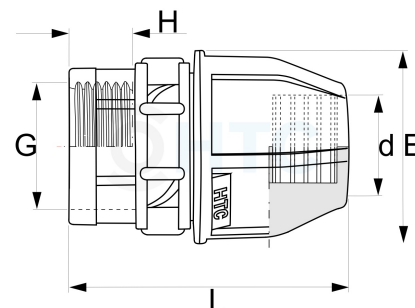

PP Übergangsmuffe Klemme x Innengewinde

PZ0102

Alle Maßangaben in Millimeter, Gewichtsangaben in Gramm. Für die fotografische Darstellung verwenden wir eine Artikelgröße sowie Studiolicht. Die Abbildungen, technischen Daten, Maße und Ausführungen sind unverbindlich. Sie gelten nicht als zugesicherte Eigenschaften oder als Beschaffenheits- oder Haltbarkeitsgarantien. Wir behalten uns jederzeit Änderung ohne Ankündigung vor. Die Nutzmaße sind definiert bzw. verstärkt dargestellt bzw. ergeben sich aus der Artikelbezeichnung. Weitere Maße dienen ausschließlich der Darstellungsunterstützung. Bei Zweckentfremdung bitten wir dies zu beachten.

Artikel-Nr.	Variante	d	E	G	H	L	Rohr A- Ø	Hersteller	Preis
PZ0102.020.020	20mm x 1/2"	20	46	1/2" (20,96mm)	17	84	20		0,50 €*
PZ0102.020.025	20mm x 3/4"	20	46	3/4" (26,44mm)	20	86	20		0,69 €*
PZ0102.020.032	20mm x 1"	20	46	1" (33,25mm)	19,5	86	20		0,69 €*
PZ0102.025.020	25mm x 1/2"	25	55	1/2" (20,96mm)	14	85	25		0,83 €*
PZ0102.025.025	25mm x 3/4"	25	55	3/4" (26,44mm)	15	84	25		0,72 €*
PZ0102.025.032	25mm x 1"	25	55	1" (33,25mm)	21	94	25		0,75 €*
PZ0102.032.020	32mm x 1/2"	32	64	1/2" (20,96mm)	17,5	96	32		0,99 €*
PZ0102.032.025	32mm x 3/4"	32	64	3/4" (26,44mm)	18	93	32		0,95 €*
PZ0102.032.032	32mm x 1"	32	64	1" (33,25mm)	15	96	32		1,03 €*
PZ0102.040.032	40mm x 1"	40	78	1" (33,25mm)	23	101	40		2,01 €*
PZ0102.040.040	40mm x 1 1/4"	40	78	1 1/4" (41,91mm)	22	101	40		2,05 €*
PZ0102.040.050	40mm x 1 1/2"	40	78	1 1/2" (47,81mm)	23	112	40		2,53 €*

PZ0102.050.040	50mm x 1 1/4"	50	94	1 1/4" (41,91mm)	25	127	50		3,46 €*
PZ0102.050.050	50mm x 1 1/2"	50	94	1 1/2" (47,80mm)	22	130	50		3,08 €*
PZ0102.050.063	50mm x 2"	50	95	2" (59,61mm)	26	131	50		3,84 €*
PZ0102.063.040	63mm x 1 1/4"	63	113	1 1/4" (41,91mm)	22,5	152	63		5,15 €*
PZ0102.063.050	63mm x 1 1/2"	63	113	1 1/2" (47,81mm)	21	152	63		5,25 €*
PZ0102.063.063	63mm x 2"	63	114	2" (59,61mm)	20	163	63		4,11 €*