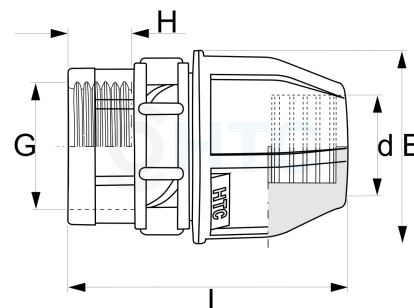

## PP Übergangsmuffe Klemme x Innengewinde

## PZ0102

Alle Maßangaben in Millimeter, Gewichtsangaben in Gramm. Für die fotografische Darstellung verwenden wir eine Artikelgröße sowie Studiolicht. Die Abbildungen, technischen Daten, Maße und Ausführungen sind unverbindlich. Sie gelten nicht als zugesicherte Eigenschaften oder als Beschaffenheits- oder Haltbarkeitsgarantien. Wir behalten uns jederzeit Änderung ohne Ankündigung vor. Die Nutzmaße sind definiert bzw. verstärkt dargestellt bzw. ergeben sich aus der Artikelbezeichnung. Weitere Maße dienen ausschließlich der Darstellungsunterstützung. Bei Zweckentfremdung bitten wir dies zu beachten.