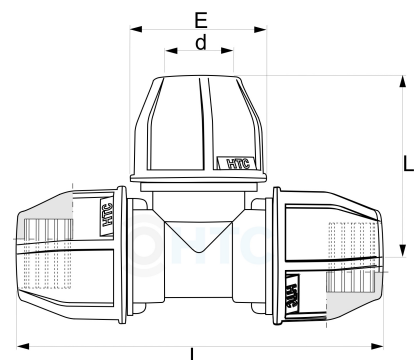

## T-Stück 90° 3fach Klemme

## PZ0502

Alle Maßangaben in Millimeter, Gewichtsangaben in Gramm. Für die fotografische Darstellung verwenden wir eine Artikelgröße sowie Studiolicht. Die Abbildungen, technischen Daten, Maße und Ausführungen sind unverbindlich. Sie gelten nicht als zugesicherte Eigenschaften oder als Beschaffenheits- oder Haltbarkeitsgarantien. Wir behalten uns jederzeit Änderung ohne Ankündigung vor. Die Nutzmaße sind definiert bzw. verstärkt dargestellt bzw. ergeben sich aus der Artikelbezeichnung. Weitere Maße dienen ausschließlich der Darstellungsunterstützung. Bei Zweckentfremdung bitten wir dies zu beachten.

Artikel-Nr.	Variante	d	E	L	L1	Rohr A-Ø	Preis
PZ0502.000.020	3fach 20mm	<b>20</b>	45	129	65	<b>20</b>	0,92 €* <sup>*</sup>
PZ0502.000.025	3fach 25mm	<b>25</b>	55	144	75	<b>25</b>	1,53 €* <sup>*</sup>
PZ0502.000.032	3fach 32mm	<b>32</b>	60	154	59	<b>32</b>	2,15 €* <sup>*</sup>
PZ0502.000.040	3fach 40mm	<b>40</b>	78	206	106	<b>40</b>	3,77 €* <sup>*</sup>
PZ0502.000.050	3fach 50mm	<b>50</b>	96	243	121	<b>50</b>	6,71 €* <sup>*</sup>
PZ0502.000.063	3fach 63mm	<b>63</b>	99	265	133	<b>63</b>	11,16 €* <sup>*</sup>