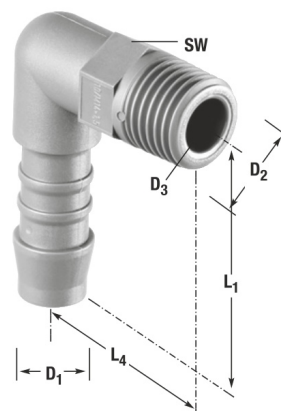

## Kunststoff PA6 Winkelschlauchtülle 90° Aussengewinde

**NS0804**

Alle Maßangaben in Millimeter, Gewichtsangaben in Gramm. Für die fotografische Darstellung verwenden wir eine Artikelgröße sowie Studiolicht. Die Abbildungen, technischen Daten, Maße und Ausführungen sind unverbindlich. Sie gelten nicht als zugesicherte Eigenschaften oder als Beschaffenheits- oder Haltbarkeitsgarantien. Wir behalten uns jederzeit Änderung ohne Ankündigung vor. Die Nutzmaße sind definiert bzw. verstärkt dargestellt bzw. ergeben sich aus der Artikelbezeichnung. Weitere Maße dienen ausschließlich der Darstellungsunterstützung. Bei Zweckentfremdung bitten wir dies zu beachten.

Artikel-Nr.	Variante	D1	D2	D3	L1~	L4~	SW	Preis
NS0804.009.004	4mm x 1/8"	<b>4</b>	<b>1/8" (9,73mm)</b>	2,7	21	16	10	0,74 €* <sup>*</sup>
NS0804.012.004	4mm x 1/4"	<b>4</b>	<b>1/4" (13,16mm)</b>	2,7	21	25	14	0,90 €* <sup>*</sup>
NS0804.009.006	6mm x 1/8"	<b>6</b>	<b>1/8" (9,73mm)</b>	4	28,5	21	10	0,85 €* <sup>*</sup>
NS0804.012.006	6mm x 1/4"	<b>6</b>	<b>1/4" (13,16mm)</b>	4	28,5	26	14	0,94 €* <sup>*</sup>
NS0804.016.006	6mm x 3/8"	<b>6</b>	<b>3/8" (16,66mm)</b>	4	28,5	27	17	1,10 €* <sup>*</sup>
NS0804.009.008	8mm x 1/8"	<b>8</b>	<b>1/8" (9,73mm)</b>	5,6	33	23	14	1,10 €* <sup>*</sup>
NS0804.012.008	8mm x 1/4"	<b>8</b>	<b>1/4" (13,16mm)</b>	5,6	33	27,5	14	1,10 €* <sup>*</sup>
NS0804.016.008	8mm x 3/8"	<b>8</b>	<b>3/8" (16,66mm)</b>	4	28,5	27	17	1,26 €* <sup>*</sup>
NS0804.020.008	8mm x 1/2"	<b>8</b>	<b>1/2" (20,96mm)</b>	5,6	36	36	22	1,89 €* <sup>*</sup>
NS0804.012.010	10mm x 1/4"	<b>10</b>	<b>1/4" (13,16mm)</b>	7	38	30	14	1,30 €* <sup>*</sup>
NS0804.016.010	10mm x 3/8"	<b>10</b>	<b>3/8" (16,66mm)</b>	7	38	30	17	1,46 €* <sup>*</sup>
NS0804.016.012	12mm x 3/8"	<b>12</b>	<b>3/8" (16,66mm)</b>	8,6	40,5	31	17	1,55 €* <sup>*</sup>
NS0804.020.012	12mm x 1/2"	<b>12</b>	<b>1/2" (20,96mm)</b>	8,6	40,5	36	22	1,85 €* <sup>*</sup>