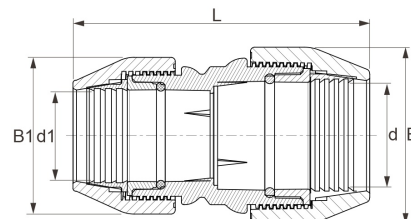

PP Reduziermuffe Unidelta DVGW 2fach Klemme

PP0202

Alle Maßangaben in Millimeter, Gewichtsangaben in Gramm. Für die fotografische Darstellung verwenden wir eine Artikelgröße sowie Studiolicht. Die Abbildungen, technischen Daten, Maße und Ausführungen sind unverbindlich. Sie gelten nicht als zugesicherte Eigenschaften oder als Beschaffenheits- oder Haltbarkeitsgarantien. Wir behalten uns jederzeit Änderung ohne Ankündigung vor. Die Nutzmaße sind definiert bzw. verstärkt dargestellt bzw. ergeben sich aus der Artikelbezeichnung. Weitere Maße dienen ausschließlich der Darstellungsunterstützung. Bei Zweckentfremdung bitten wir dies zu beachten.

Artikel-Nr.	Variante	B	B1	d	d1	L	Rohr A-Ø	Gewicht	Preis
PP0202.025.020	25 x 20mm	55	46	25	20	128	25 x 20	99	2,45 €* 2,45 €
PP0202.032.020	32 x 20mm	63	46	32	20	140	32 x 20	130	3,23 €* 3,23 €
PP0202.032.025	32 x 25mm	63	55	32	25	145	32 x 25	150	3,23 €* 3,23 €
PP0202.040.025	40 x 25mm	79	55	40	25	156	40 x 25	215	5,58 €* 5,58 €
PP0202.040.032	40 x 32mm	79	63	40	32	165	40 x 32	247	5,58 €* 5,58 €
PP0202.050.025	50 x 25mm	95	55	50	25	179	50 x 25	350	6,90 €* 6,90 €
PP0202.050.032	50 x 32mm	95	63	50	32	185	50 x 32	373	7,20 €* 7,20 €
PP0202.050.040	50 x 40mm	95	80	50	40	210	50 x 40	446	7,20 €* 7,20 €
PP0202.063.025	63 x 25mm	115	55	63	25	193	63 x 25mm	507	10,18 €* 10,18 €
PP0202.063.032	63 x 32mm	115	63	63	32	200	63 x 32	530	10,18 €* 10,18 €
PP0202.063.040	63 x 40mm	115	79	63	40	204	63 x 40	592	10,18 €* 10,18 €
PP0202.063.050	63 x 50mm	115	96	63	50	259	63 x 50	756	10,18 €* 10,18 €