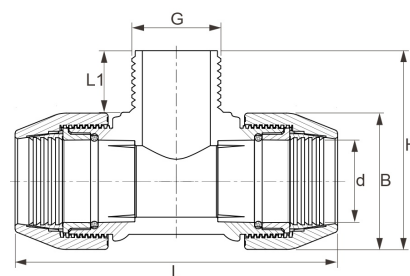

PP T-Stück Unidelta DVGW Klemme x Aussengewinde

PP0506

Alle Maßangaben in Millimeter, Gewichtsangaben in Gramm. Für die fotografische Darstellung verwenden wir eine Artikelgröße sowie Studiolicht. Die Abbildungen, technischen Daten, Maße und Ausführungen sind unverbindlich. Sie gelten nicht als zugesicherte Eigenschaften oder als Beschaffenheits- oder Haltbarkeitsgarantien. Wir behalten uns jederzeit Änderung ohne Ankündigung vor. Die Nutzmaße sind definiert bzw. verstärkt dargestellt bzw. ergeben sich aus der Artikelbezeichnung. Weitere Maße dienen ausschließlich der Darstellungsunterstützung. Bei Zweckentfremdung bitten wir dies zu beachten.