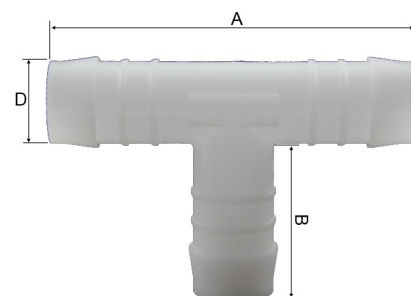

## Kunststoff POM T-Stück 3fach Schlauchtülle

## NS0807

Alle Maßangaben in Millimeter, Gewichtsangaben in Gramm. Für die fotografische Darstellung verwenden wir eine Artikelgröße sowie Studioliicht. Die Abbildungen, technischen Daten, Maße und Ausführungen sind unverbindlich. Sie gelten nicht als zugesicherte Eigenschaften oder als Beschaffenheits- oder Haltbarkeitsgarantien. Wir behalten uns jederzeit Änderung ohne Ankündigung vor. Die Nutzmaße sind definiert bzw. verstärkt dargestellt bzw. ergeben sich aus der Artikelbezeichnung. Weitere Maße dienen ausschließlich der Darstellungsunterstützung. Bei Zweckentfremdung bitten wir dies zu beachten.

Artikel-Nr.	Variante	A	B	D	Schlauch Innen-Ø	Material	Preis
NS0807.000.004	3fach 4mm	35	14	4	4	POM	0,60 €*
NS0807.000.006	3fach 6mm	50	20	6	6	POM	0,83 €*
NS0807.000.008	3fach 8mm	57,5	23	8	8	POM	1,05 €*
NS0807.000.010	3fach 10mm	63	25	10	10	PP	1,33 €*
NS0807.000.012	3fach 12mm	68,5	27	12	12	PP	1,41 €*
NS0807.000.013	3fach 13mm	68,5	25	13	13 (1/2" Schlauch)	POM	1,99 €*
NS0807.000.014	3fach 14mm	77	30	14	14	POM	1,85 €*
NS0807.000.016	3fach 16mm	81	31	16	16	PP	2,37 €*
NS0807.000.019	3fach 19mm	83,5	31	19	19 (3/4" Schlauch)	POM	2,99 €*
NS0807.000.025	3fach 25mm	115	37	25	25 (1" Schlauch)	POM	4,13 €*