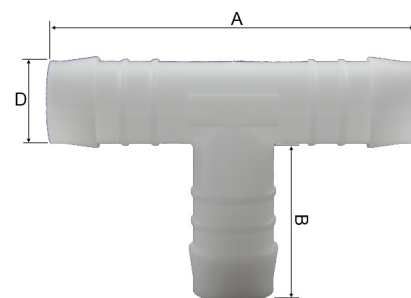

## Kunststoff POM T-Stück 3fach Schlauchtülle

## NS0807

Alle Maßangaben in Millimeter, Gewichtsangaben in Gramm. Für die fotografische Darstellung verwenden wir eine Artikelgröße sowie Studioliicht. Die Abbildungen, technischen Daten, Maße und Ausführungen sind unverbindlich. Sie gelten nicht als zugesicherte Eigenschaften oder als Beschaffenheits- oder Haltbarkeitsgarantien. Wir behalten uns jederzeit Änderung ohne Ankündigung vor. Die Nutzmaße sind definiert bzw. verstärkt dargestellt bzw. ergeben sich aus der Artikelbezeichnung. Weitere Maße dienen ausschließlich der Darstellungsunterstützung. Bei Zweckentfremdung bitten wir dies zu beachten.

Artikel-Nr.	Variante	A	B	D	Schlauch Innen-Ø	Material	Preis
NS0807.000.004	3fach 4mm	35	14	4	4	POM	0,60 €*
NS0807.000.006	3fach 6mm	50	20	6	6	POM	0,83 €*
NS0807.000.008	3fach 8mm	57,5	23	8	8	POM	1,05 €*
NS0807.000.010	3fach 10mm	63	25	10	10	PP	1,33 €*
NS0807.000.012	3fach 12mm	68,5	27	12	12	PP	1,31 €*
NS0807.000.013	3fach 13mm	68,5	25	13	13 (1/2" Schlauch)	POM	1,99 €*
NS0807.000.014	3fach 14mm	77	30	14	14	POM	1,85 €*
NS0807.000.016	3fach 16mm	81	31	16	16	PP	1,85 €*
NS0807.000.019	3fach 19mm	83,5	31	19	19 (3/4" Schlauch)	POM	2,99 €*
NS0807.000.025	3fach 25mm	115	37	25	25 (1" Schlauch)	POM	4,13 €*