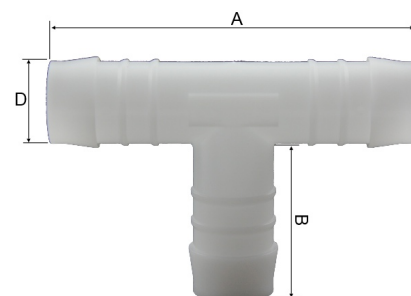

## Kunststoff POM T-Stück 3fach Schlauchtülle

## NS0807

Alle Maßangaben in Millimeter, Gewichtsangaben in Gramm. Für die fotografische Darstellung verwenden wir eine Artikelgröße sowie Studioliicht. Die Abbildungen, technischen Daten, Maße und Ausführungen sind unverbindlich. Sie gelten nicht als zugesicherte Eigenschaften oder als Beschaffenheits- oder Haltbarkeitsgarantien. Wir behalten uns jederzeit Änderung ohne Ankündigung vor. Die Nutzmaße sind definiert bzw. verstärkt dargestellt bzw. ergeben sich aus der Artikelbezeichnung. Weitere Maße dienen ausschließlich der Darstellungsunterstützung. Bei Zweckentfremdung bitten wir dies zu beachten.

Artikel-Nr.	Variante	A	B	D	Schlauch Innen-Ø	Material	Preis
NS0807.000.004	3fach 4mm	35	14	4	4	POM	0,60 €*
NS0807.000.006	3fach 6mm	50	20	6	6	POM	0,83 €*
NS0807.000.008	3fach 8mm	57,5	23	8	8	POM	1,05 €*
NS0807.000.010	3fach 10mm	63	25	10	10	PP	1,33 €*
NS0807.000.012	3fach 12mm	68,5	27	12	12	PP	1,31 €*
NS0807.000.013	3fach 13mm	68,5	25	13	13 (1/2" Schlauch)	POM	1,99 €*
NS0807.000.014	3fach 14mm	77	30	14	14	POM	1,85 €*
NS0807.000.016	3fach 16mm	81	31	16	16	PP	1,85 €*
NS0807.000.019	3fach 19mm	83,5	31	19	19 (3/4" Schlauch)	POM	2,99 €*
NS0807.000.025	3fach 25mm	115	37	25	25 (1" Schlauch)	POM	4,13 €*