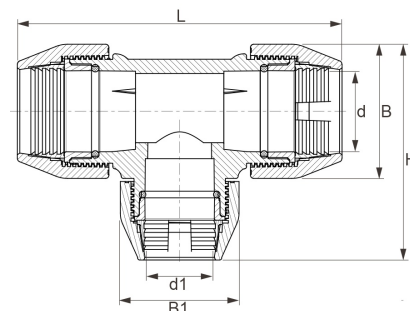

## PP T-Stück Unidelta DVGW reduziert 3fach Klemme

**PP0503**

Alle Maßangaben in Millimeter, Gewichtsangaben in Gramm. Für die fotografische Darstellung verwenden wir eine Artikelgröße sowie Studiolicht. Die Abbildungen, technischen Daten, Maße und Ausführungen sind unverbindlich. Sie gelten nicht als zugesicherte Eigenschaften oder als Beschaffenheits- oder Haltbarkeitsgarantien. Wir behalten uns jederzeit Änderung ohne Ankündigung vor. Die Nutzmaße sind definiert bzw. verstärkt dargestellt bzw. ergeben sich aus der Artikelbezeichnung. Weitere Maße dienen ausschließlich der Darstellungsunterstützung. Bei Zweckentfremdung bitten wir dies zu beachten.

Artikel-Nr.	Variante	B	B1	d	d1	H	L	Rohr A-Ø	Gewicht	Preis
PP0503.025.020	25 x 20mm	57	46	<b>25</b>	<b>20</b>	100	160	25 x 20	173	3,80 €* <sup>*</sup>
PP0503.032.020	32 x 20mm	63	46	<b>32</b>	<b>20</b>	115	173	32 x 20	235	4,90 €* <sup>*</sup>
PP0503.032.025	32 x 25mm	63	55	<b>32</b>	<b>25</b>		183	32 x 25	253	4,90 €* <sup>*</sup>
PP0503.040.025	40 x 25mm	80	55	<b>40</b>	<b>25</b>	127	217	40 x 25	419	8,30 €* <sup>*</sup>
PP0503.040.032	40 x 32mm	80	63	<b>40</b>	<b>32</b>	134	211	40 x 32	426	8,30 €* <sup>*</sup>
PP0503.050.025	50 x 25mm	96	55	<b>50</b>	<b>25</b>	148	280	50 x 25	728	11,23 €* <sup>*</sup>
PP0503.050.032	50 x 32mm	96	63	<b>50</b>	<b>32</b>	153	280	50 x 32	750	11,23 €* <sup>*</sup>
PP0503.050.040	50 x 40mm	96	80	<b>50</b>	<b>40</b>	170	284	50 x 40	800	11,23 €* <sup>*</sup>
PP0503.063.025	63 x 25mm	116	55	<b>63</b>	<b>25</b>	159	343	63 x 25	1105	14,80 €* <sup>*</sup>
PP0503.063.032	63 x 32mm	117	63	<b>63</b>	<b>32</b>	171	340	63 x 32	1125	14,80 €* <sup>*</sup>
PP0503.063.040	63 x 40mm	115	80	<b>63</b>	<b>40</b>	186	335	63 x 40	1189	14,80 €* <sup>*</sup>
PP0503.063.050	63 x 50mm	115	96	<b>63</b>	<b>50</b>	212	330	63 x 50	1324	14,80 €* <sup>*</sup>