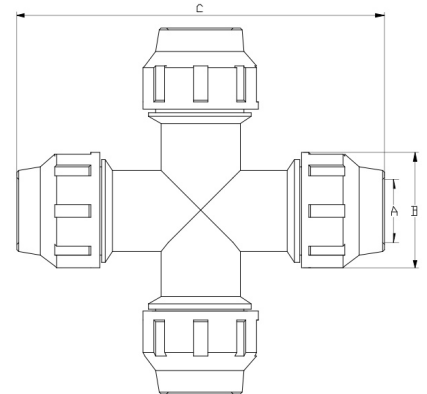

## PP Kreuz 4fach Klemme

## PZ0509

Alle Maßangaben in Millimeter, Gewichtsangaben in Gramm. Für die fotografische Darstellung verwenden wir eine Artikelgröße sowie Studiolicht. Die Abbildungen, technischen Daten, Maße und Ausführungen sind unverbindlich. Sie gelten nicht als zugesicherte Eigenschaften oder als Beschaffenheits- oder Haltbarkeitsgarantien. Wir behalten uns jederzeit Änderung ohne Ankündigung vor. Die Nutzmaße sind definiert bzw. verstärkt dargestellt bzw. ergeben sich aus der Artikelbezeichnung. Weitere Maße dienen ausschließlich der Darstellungsunterstützung. Bei Zweckentfremdung bitten wir dies zu beachten.

Artikel-Nr.	Variante	A	B	C	Rohr A-Ø	Preis
PZ0509.000.032	32mm	32	64	198	32	8,93 €* <sup>*</sup>
PZ0509.000.020	20mm	20	46	167	20	6,28 €* <sup>*</sup>
PZ0509.000.025	25mm	25	55	182	25	6,78 €* <sup>*</sup>