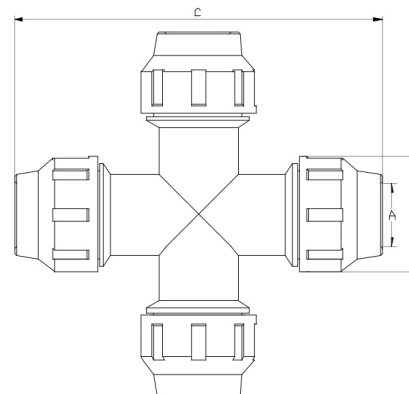

## PP Kreuz 4fach Klemme

## PZ0509

Alle Maßangaben in Millimeter, Gewichtsangaben in Gramm. Für die fotografische Darstellung verwenden wir eine Artikelgröße sowie Studiolicht. Die Abbildungen, technischen Daten, Maße und Ausführungen sind unverbindlich. Sie gelten nicht als zugesicherte Eigenschaften oder als Beschaffenheits- oder Haltbarkeitsgarantien. Wir behalten uns jederzeit Änderung ohne Ankündigung vor. Die Nutzmaße sind definiert bzw. verstärkt dargestellt bzw. ergeben sich aus der Artikelbezeichnung. Weitere Maße dienen ausschließlich der Darstellungsunterstützung. Bei Zweckentfremdung bitten wir dies zu beachten.

Artikel-Nr.	Variante	A	B	C	Rohr A-Ø	Preis
PZ0509.000.032	32mm	32	64	198	32	8,93 €* <sup>*</sup>
PZ0509.000.020	20mm	20	46	167	20	6,28 €* <sup>*</sup>
PZ0509.000.025	25mm	25	55	182	25	6,78 €* <sup>*</sup>