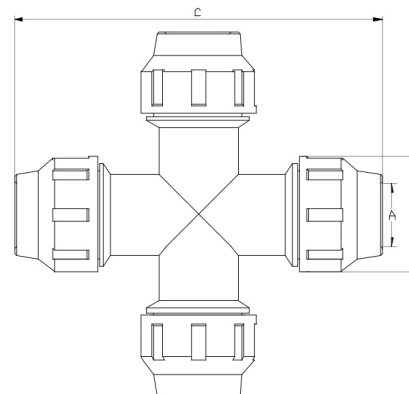

PP Kreuz 4fach Klemme

PZ0509

Alle Maßangaben in Millimeter, Gewichtsangaben in Gramm. Für die fotografische Darstellung verwenden wir eine Artikelgröße sowie Studiolicht. Die Abbildungen, technischen Daten, Maße und Ausführungen sind unverbindlich. Sie gelten nicht als zugesicherte Eigenschaften oder als Beschaffenheits- oder Haltbarkeitsgarantien. Wir behalten uns jederzeit Änderung ohne Ankündigung vor. Die Nutzmaße sind definiert bzw. verstärkt dargestellt bzw. ergeben sich aus der Artikelbezeichnung. Weitere Maße dienen ausschließlich der Darstellungsunterstützung. Bei Zweckentfremdung bitten wir dies zu beachten.

Artikel-Nr.	Variante	A	B	C	Rohr A-Ø	Preis
PZ0509.000.032	32mm	32	64	198	32	8,93 €* [*]
PZ0509.000.020	20mm	20	46	167	20	6,28 €* [*]
PZ0509.000.025	25mm	25	55	182	25	6,78 €* [*]

^{*} alle Preise netto exkl. gesetzliche MwSt.