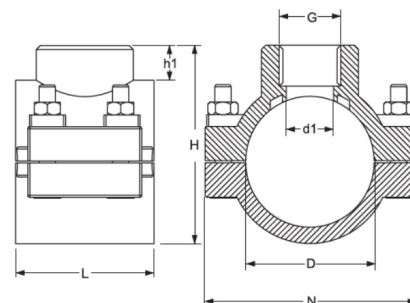

## PB0100

Alle Maßangaben in Millimeter, Gewichtsangaben in Gramm. Für die fotografische Darstellung verwenden wir eine Artikelgröße sowie Studioliicht. Die Abbildungen, technischen Daten, Maße und Ausführungen sind unverbindlich. Sie gelten nicht als zugesicherte Eigenschaften oder als Beschaffenheits- oder Haltbarkeitsgarantien. Wir behalten uns jederzeit Änderung ohne Ankündigung vor. Die Nutzmaße sind definiert bzw. verstärkt dargestellt bzw. ergeben sich aus der Artikelbezeichnung. Weitere Maße dienen ausschließlich der Darstellungsunterstützung. Bei Zweckentfremdung bitten wir dies zu beachten.

Artikel-Nr.	Variante	D	d1	G	H	h1	L	N	Schraub.typ	Schraub.zahl	Gewicht	Preis
PB0100.063.050	63mm x 1 1/2"	63	31	1 1/2" (47,80mm)	98,5	17	67,5	96	8x50	4	250	1,69 €*
PB0100.075.040	75mm x 1 1/4"	75	31	1 1/4" (41,91mm)	113	19,5	75	114	8x50	4	305	2,14 €*
PB0100.075.050	75mm x 1 1/2"	75	37	1 1/2" (47,80mm)	113	19,5	75	114	8x50	4	307	2,14 €*
PB0100.075.063	75mm x 2"	75	49	2" (59,61mm)	113	19,5	75	114	8x50	4	301	2,14 €*
PB0100.090.020	90mm x 1/2"	90	15	1/2" (20,96mm)	129	20	84,5	125	8x50	4	347	2,68 €*
PB0100.090.025	90mm x 3/4"	90	20,5	3/4" (26,44mm)	129	20	84,5	123	8x50	4	339	2,68 €*
PB0100.090.032	90mm x 1"	90	25	1" (33,25mm)	129	20	84,5	125	8x50	4	348	2,68 €*
PB0100.090.040	90mm x 1 1/4"	90	31	1 1/4" (41,91mm)	129	20	84,5	125	8x50	4	340	2,68 €*
PB0100.090.050	90mm x 1 1/2"	90	37,5	1 1/2" (47,80mm)	129	20	84,5	127	8x50	4	342	2,68 €*
PB0100.090.063	90mm x 2"	90	38,5	2" (59,61mm)	129	20	84,5	125	8x50	4	365	2,75 €*
PB0100.125.025	125mm x 3/4"	125	18	3/4" (26,44mm)	167	19	99,5	171	8x50	4	463	4,24 €*
PB0100.125.032	125mm x 1"	125	25	1" (33,25mm)	167	19	99,5	171	8x50	4	449	4,24 €*
PB0100.125.040	125mm x 1 1/4"	125	32	1 1/4" (41,91mm)	167	19	99,5	171	8x50	4	475	3,95 €*
PB0100.125.050	125mm x 1 1/2"	125	38	1 1/2" (47,80mm)	167	19	99,5	171	8x50	4	475	3,95 €*