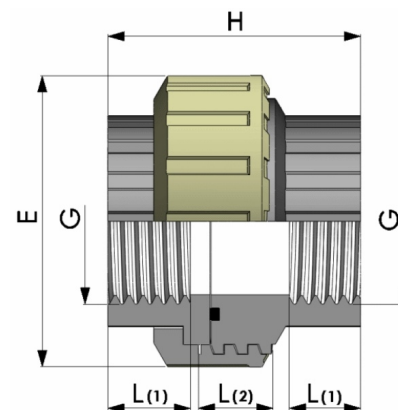

Verschraubung 2fach Innengewinde PP Schwarz

PF0603

Alle Maßangaben in Millimeter, Gewichtsangaben in Gramm. Für die fotografische Darstellung verwenden wir eine Artikelgröße sowie Studiolicht. Die Abbildungen, technischen Daten, Maße und Ausführungen sind unverbindlich. Sie gelten nicht als zugesicherte Eigenschaften oder als Beschaffenheits- oder Haltbarkeitsgarantien. Wir behalten uns jederzeit Änderung ohne Ankündigung vor. Die Nutzmaße sind definiert bzw. verstärkt dargestellt bzw. ergeben sich aus der Artikelbezeichnung. Weitere Maße dienen ausschließlich der Darstellungsunterstützung. Bei Zweckentfremdung bitten wir dies zu beachten.

Artikel-Nr.	Variante	E	G	H	L(1)	L(2)	Preis
PF0603.000.020	1/2"	53	1/2" (20,96mm)	51,5	17	22	3,33 €* [*]
PF0603.000.025	3/4"	62	3/4" (26,44mm)	56,5	18	25	3,70 €* [*]
PF0603.000.032	1"	70	1" (33,25mm)	62,5	20	26	4,65 €* [*]
PF0603.000.040	1 1/4"	81	1 1/4" (41,91mm)	69	22,5	27	7,15 €* [*]
PF0603.000.050	1 1/2"	89	1 1/2" (47,80mm)	78	25	31	8,15 €* [*]
PF0603.000.063	2"	105	2" (59,61mm)	85,5	29	35	10,95 €* [*]