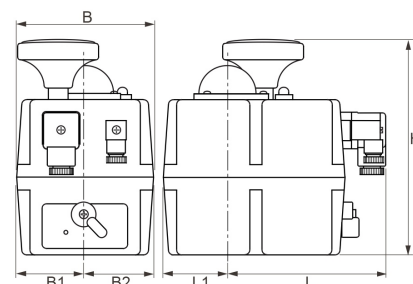

elektrischer Stellantrieb J+J, Einzelaggregat

SEJJFP

Alle Maßangaben in Millimeter, Gewichtsangaben in Gramm. Für die fotografische Darstellung verwenden wir eine Artikelgröße sowie Studiolicht. Die Abbildungen, technischen Daten, Maße und Ausführungen sind unverbindlich. Sie gelten nicht als zugesicherte Eigenschaften oder als Beschaffenheits- oder Haltbarkeitsgarantien. Wir behalten uns jederzeit Änderung ohne Ankündigung vor. Die Nutzmaße sind definiert bzw. verstärkt dargestellt bzw. ergeben sich aus der Artikelbezeichnung. Weitere Maße dienen ausschließlich der Darstellungsunterstützung. Bei Zweckentfremdung bitten wir dies zu beachten.