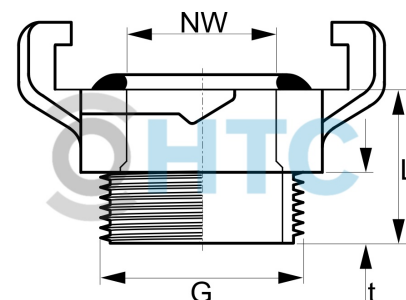

## GEKA Schnellkupplung Aussengewinde

## GK0004

Alle Maßangaben in Millimeter, Gewichtsangaben in Gramm. Für die fotografische Darstellung verwenden wir eine Artikelgröße sowie Studiolicht. Die Abbildungen, technischen Daten, Maße und Ausführungen sind unverbindlich. Sie gelten nicht als zugesicherte Eigenschaften oder als Beschaffenheits- oder Haltbarkeitsgarantien. Wir behalten uns jederzeit Änderung ohne Ankündigung vor. Die Nutzmaße sind definiert bzw. verstärkt dargestellt bzw. ergeben sich aus der Artikelbezeichnung. Weitere Maße dienen ausschließlich der Darstellungsunterstützung. Bei Zweckentfremdung bitten wir dies zu beachten.

Artikel-Nr.	Variante	G	L	NW	t	Preis
GK0004.000.016	3/8"	<b>3/8" (16,66mm)</b>	22	11	11	1,76 €* <sup>*</sup>
GK0004.000.020	1/2"	<b>1/2" (20,96mm)</b>	22	15	11	1,51 €* <sup>*</sup>
GK0004.000.025	3/4"	<b>3/4" (26,44mm)</b>	22	20	11	1,60 €* <sup>*</sup>
GK0004.000.032	1"	<b>1" (33,25mm)</b>	22	23	11	1,60 €* <sup>*</sup>
GK0004.000.040	1 1/4"	<b>1 1/4" (41,91mm)</b>	22	25	11	2,10 €* <sup>*</sup>
GK0004.000.050	1 1/2"	<b>1 1/2" (47,81mm)</b>	25	25	14	2,35 €* <sup>*</sup>