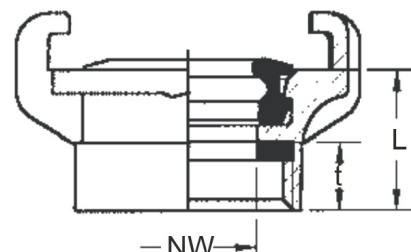

GEKA Schnellkupplung Innengewinde

GK0005

Alle Maßangaben in Millimeter, Gewichtsangaben in Gramm. Für die fotografische Darstellung verwenden wir eine Artikelgröße sowie Studiolicht. Die Abbildungen, technischen Daten, Maße und Ausführungen sind unverbindlich. Sie gelten nicht als zugesicherte Eigenschaften oder als Beschaffenheits- oder Haltbarkeitsgarantien. Wir behalten uns jederzeit Änderung ohne Ankündigung vor. Die Nutzmaße sind definiert bzw. verstärkt dargestellt bzw. ergeben sich aus der Artikelbezeichnung. Weitere Maße dienen ausschließlich der Darstellungsunterstützung. Bei Zweckentfremdung bitten wir dies zu beachten.

Artikel-Nr.	Variante	L	NW	t	Preis
GK0005.000.016	3/8" (16,66mm)	21	11	10	1,76 €* 1,91 €
GK0005.000.020	1/2" (20,95mm)	21	15	10	1,51 €* 1,66 €
GK0005.000.025	3/4" (26,44mm)	21,5	19	10	1,60 €* 1,75 €
GK0005.000.032	1" (33,25mm)	22,5	23	11,5	1,60 €* 1,75 €
GK0005.000.040	1 1/4" (41,91mm)	27	25	13,5	2,44 €* 2,59 €
GK0005.000.050	1 1/2" (47,81mm)	26,5	25	14,5	2,69 €* 2,84 €