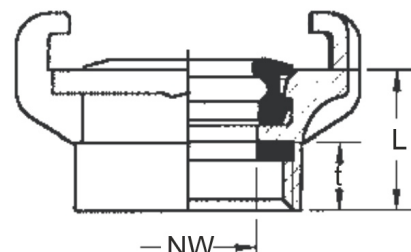

## GEKA Schnellkupplung Innengewinde

## GK0005

Alle Maßangaben in Millimeter, Gewichtsangaben in Gramm. Für die fotografische Darstellung verwenden wir eine Artikelgröße sowie Studiolicht. Die Abbildungen, technischen Daten, Maße und Ausführungen sind unverbindlich. Sie gelten nicht als zugesicherte Eigenschaften oder als Beschaffenheits- oder Haltbarkeitsgarantien. Wir behalten uns jederzeit Änderung ohne Ankündigung vor. Die Nutzmaße sind definiert bzw. verstärkt dargestellt bzw. ergeben sich aus der Artikelbezeichnung. Weitere Maße dienen ausschließlich der Darstellungsunterstützung. Bei Zweckentfremdung bitten wir dies zu beachten.

Artikel-Nr.	Variante	L	NW	t	Preis
GK0005.000.016	3/8" (16,66mm)	21	11	10	1,76 €* <sup>*</sup>
GK0005.000.020	1/2" (20,95mm)	21	15	10	1,51 €* <sup>*</sup>
GK0005.000.025	3/4" (26,44mm)	21,5	19	10	1,60 €* <sup>*</sup>
GK0005.000.032	1" (33,25mm)	22,5	23	11,5	1,60 €* <sup>*</sup>
GK0005.000.040	1 1/4" (41,91mm)	27	25	13,5	2,44 €* <sup>*</sup>
GK0005.000.050	1 1/2" (47,81mm)	26,5	25	14,5	2,69 €* <sup>*</sup>