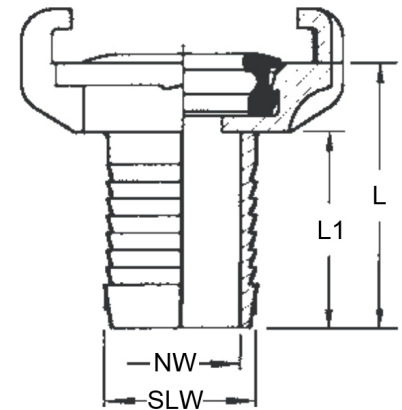

HTC Schnellkupplung Klauenkupplung Schlauchtülle

GK0001

Alle Maßangaben in Millimeter, Gewichtsangaben in Gramm. Für die fotografische Darstellung verwenden wir eine Artikelgröße sowie Studiolicht. Die Abbildungen, technischen Daten, Maße und Ausführungen sind unverbindlich. Sie gelten nicht als zugesicherte Eigenschaften oder als Beschaffenheits- oder Haltbarkeitsgarantien. Wir behalten uns jederzeit Änderung ohne Ankündigung vor. Die Nutzmaße sind definiert bzw. verstärkt dargestellt bzw. ergeben sich aus der Artikelbezeichnung. Weitere Maße dienen ausschließlich der Darstellungsunterstützung. Bei Zweckentfremdung bitten wir dies zu beachten.

Artikel-Nr.	Variante	L	L1	NW	SLW	Ø Schlauch innen	Preis
GK0001.000.016	3/8"	41	28	8	10	10	1,68 €* [*]
GK0001.000.020	1/2"	40	28	10	13	13 (1/2" Schlauch)	1,51 €* [*]
GK0001.000.025	3/4"	42	30	16,5	19	19 (3/4" Schlauch)	1,60 €* [*]
GK0001.000.032	1"	47	35	22	25	25 (1" Schlauch)	1,93 €* [*]
GK0001.000.040	1 1/4"	54	42	29	32	32 (1 1/4" Schlauch)	2,44 €* [*]
GK0001.000.050	1 1/2"	60	48	35	38	38/40(1 1/2" Schlauch)	3,87 €* [*]