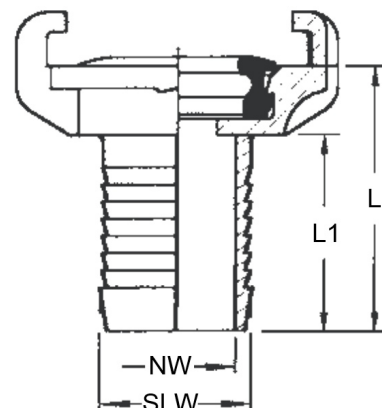

GEKA Schnellkupplung Schlauchtülle

GK0001

Alle Maßangaben in Millimeter, Gewichtsangaben in Gramm. Für die fotografische Darstellung verwenden wir eine Artikelgröße sowie Studiolicht. Die Abbildungen, technischen Daten, Maße und Ausführungen sind unverbindlich. Sie gelten nicht als zugesicherte Eigenschaften oder als Beschaffenheits- oder Haltbarkeitsgarantien. Wir behalten uns jederzeit Änderung ohne Ankündigung vor. Die Nutzmaße sind definiert bzw. verstärkt dargestellt bzw. ergeben sich aus der Artikelbezeichnung. Weitere Maße dienen ausschließlich der Darstellungsunterstützung. Bei Zweckentfremdung bitten wir dies zu beachten.

Artikel-Nr.	Variante	L	L1	NW	SLW	Ø Schlauch innen	Preis
GK0001.000.016	3/8"	41	28	8	10	10	1,68 €* 1,78 €
GK0001.000.020	1/2"	40	28	10	13	13 (1/2" Schlauch)	1,51 €* 1,61 €
GK0001.000.025	3/4"	43	31	16	19	19 (3/4" Schlauch)	1,60 €* 1,70 €
GK0001.000.032	1"	47	35	22	25	25 (1" Schlauch)	1,93 €* 2,03 €
GK0001.000.040	1 1/4"	54	42	29	32	32 (1 1/4" Schlauch)	2,44 €* 2,54 €
GK0001.000.050	1 1/2"	57	42	35	38	38/40(1 1/2" Schlauch)	3,87 €* 4,07 €