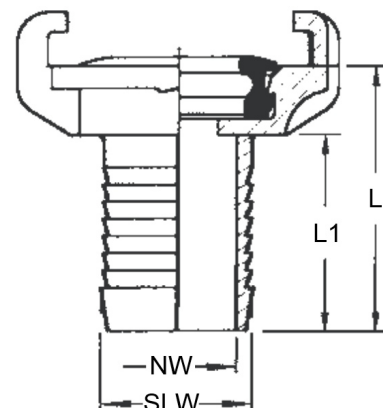

Schnellkupplung System GEKA Schlauchtülle

GK0001

Alle Maßangaben in Millimeter, Gewichtsangaben in Gramm. Für die fotografische Darstellung verwenden wir eine Artikelgröße sowie Studiolicht. Die Abbildungen, technischen Daten, Maße und Ausführungen sind unverbindlich. Sie gelten nicht als zugesicherte Eigenschaften oder als Beschaffenheits- oder Haltbarkeitsgarantien. Wir behalten uns jederzeit Änderung ohne Ankündigung vor. Die Nutzmaße sind definiert bzw. verstärkt dargestellt bzw. ergeben sich aus der Artikelbezeichnung. Weitere Maße dienen ausschließlich der Darstellungsunterstützung. Bei Zweckentfremdung bitten wir dies zu beachten.

Artikel-Nr.	Variante	L	L1	NW	SLW	Ø Schlauch innen	Preis
GK0001.000.016	3/8"	41	28	8	10	10	1,68 €* 1,78 €
GK0001.000.020	1/2"	40	28	10	13	13 (1/2" Schlauch)	1,51 €* 1,61 €
GK0001.000.025	3/4"	41	30	16	19	19 (3/4" Schlauch)	1,60 €* 1,70 €
GK0001.000.032	1"	47	35	22	25	25 (1" Schlauch)	1,93 €* 2,03 €
GK0001.000.040	1 1/4"	54	42	29	32	32 (1 1/4" Schlauch)	2,44 €* 2,54 €
GK0001.000.050	1 1/2"	60	48	35	38	38/40(1 1/2" Schlauch)	3,87 €* 4,07 €