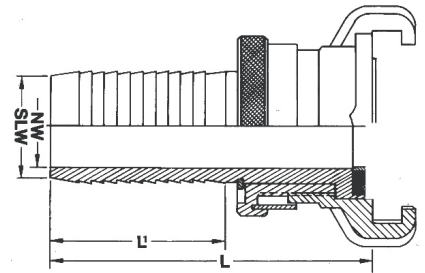

GEKA Schnellkupplung Hochdruck Schlauchtülle

GK0003

Alle Maßangaben in Millimeter, Gewichtsangaben in Gramm. Für die fotografische Darstellung verwenden wir eine Artikelgröße sowie Studiolicht. Die Abbildungen, technischen Daten, Maße und Ausführungen sind unverbindlich. Sie gelten nicht als zugesicherte Eigenschaften oder als Beschaffenheits- oder Haltbarkeitsgarantien. Wir behalten uns jederzeit Änderung ohne Ankündigung vor. Die Nutzmaße sind definiert bzw. verstärkt dargestellt bzw. ergeben sich aus der Artikelbezeichnung. Weitere Maße dienen ausschließlich der Darstellungsunterstützung. Bei Zweckentfremdung bitten wir dies zu beachten.

Artikel-Nr.	Variante	L	L1	NW	SLW	Ø Schlauch innen	Preis
GK0003.000.013	1/2"	66	34	10	13	13 (1/2" Schlauch)	4,54 €* [*]
GK0003.000.019	3/4"	71	40	16	19	19 (3/4" Schlauch)	5,21 €* [*]
GK0003.000.025	1"	71	40	21	25	25 (1" Schlauch)	5,71 €* [*]
GK0003.000.032	1 1/4"	71	40	28	32	32* (1 1/4" Schlauch)	7,23 €* [*]