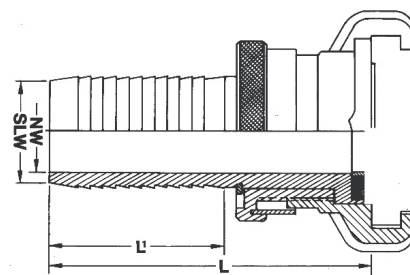

GEKA Schnellkupplung Hochdruck Schlauchtülle

GK0003

Alle Maßangaben in Millimeter, Gewichtsangaben in Gramm. Für die fotografische Darstellung verwenden wir eine Artikelgröße sowie Studiolicht. Die Abbildungen, technischen Daten, Maße und Ausführungen sind unverbindlich. Sie gelten nicht als zugesicherte Eigenschaften oder als Beschaffenheits- oder Haltbarkeitsgarantien. Wir behalten uns jederzeit Änderung ohne Ankündigung vor. Die Nutzmaße sind definiert bzw. verstärkt dargestellt bzw. ergeben sich aus der Artikelbezeichnung. Weitere Maße dienen ausschließlich der Darstellungsunterstützung. Bei Zweckentfremdung bitten wir dies zu beachten.

Artikel-Nr.	Variante	L	L1	NW	SLW	Ø Schlauch innen	Preis
GK0003.000.013	1/2"	66	34	10	13	13 (1/2" Schlauch)	4,54 €* [*]
GK0003.000.019	3/4"	71	40	16	19	19 (3/4" Schlauch)	5,21 €* [*]
GK0003.000.025	1"	71	40	21	25	25 (1" Schlauch)	5,71 €* [*]
GK0003.000.032	1 1/4"	71	40	28	32	32 (1 1/4" Schlauch)	7,23 €* [*]