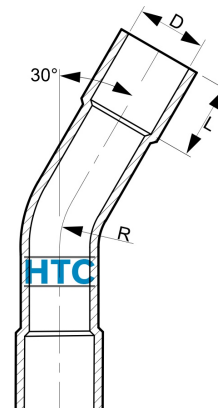

PVC-U Bogen 30° aus Rohr 2fach Klebemuffe

AF0416

Alle Maßangaben in Millimeter, Gewichtsangaben in Gramm. Für die fotografische Darstellung verwenden wir eine Artikelgröße sowie Studiolicht. Die Abbildungen, technischen Daten, Maße und Ausführungen sind unverbindlich. Sie gelten nicht als zugesicherte Eigenschaften oder als Beschaffenheits- oder Haltbarkeitsgarantien. Wir behalten uns jederzeit Änderung ohne Ankündigung vor. Die Nutzmaße sind definiert bzw. verstärkt dargestellt bzw. ergeben sich aus der Artikelbezeichnung. Weitere Maße dienen ausschließlich der Darstellungsunterstützung. Bei Zweckentfremdung bitten wir dies zu beachten.

Artikel-Nr.	Variante	D	L	R	Gewicht	Preis
AFS416.P10.020	20mm	20	mind. 16	mind. 40	19	0,30 €* 0,30 €
AFS416.P10.025	25mm	25	mind. 18,5	mind. 50	25	0,40 €* 0,40 €
AF0416.P10.032	32mm	32	mind. 22	mind. 64		0,70 €* 0,70 €
AF0416.P10.040	40mm	40	mind. 26	mind. 80	74	1,26 €* 1,26 €
AF0416.P10.050	50mm	50	mind. 31	mind. 100	115	2,16 €* 2,16 €
AFS416.P10.063	63mm	63	mind. 37,5	mind. 126		4,38 €* 4,38 €
AF0416.P10.075	75mm	75	mind. 43,5	mind. 150		5,70 €* 5,70 €
AFS416.P10.090	90mm	90	mind. 51	mind. 180		9,98 €* 9,98 €
AFS416.P10.110	110mm	110	mind. 61	mind. 220		12,97 €* 12,97 €