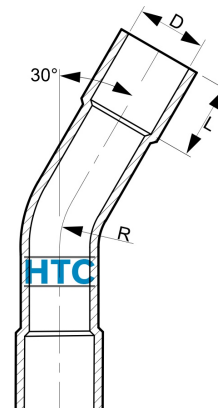

PVC-U Bogen 30° aus Rohr 2fach Klebemuffe

AF0416

Alle Maßangaben in Millimeter, Gewichtsangaben in Gramm. Für die fotografische Darstellung verwenden wir eine Artikelgröße sowie Studiolicht. Die Abbildungen, technischen Daten, Maße und Ausführungen sind unverbindlich. Sie gelten nicht als zugesicherte Eigenschaften oder als Beschaffenheits- oder Haltbarkeitsgarantien. Wir behalten uns jederzeit Änderung ohne Ankündigung vor. Die Nutzmaße sind definiert bzw. verstärkt dargestellt bzw. ergeben sich aus der Artikelbezeichnung. Weitere Maße dienen ausschließlich der Darstellungsunterstützung. Bei Zweckentfremdung bitten wir dies zu beachten.

Artikel-Nr.	Variante	D	L	R	Gewicht	Preis
AFS416.P10.020	20mm	20	mind. 16	mind. 40	19	0,30 €* 0,35 €*
AFS416.P10.025	25mm	25	mind. 18,5	mind. 50	25	0,40 €* 0,45 €*
AF0416.P10.032	32mm	32	mind. 22	mind. 64		0,70 €* 0,80 €*
AF0416.P10.040	40mm	40	mind. 26	mind. 80	74	1,26 €* 1,40 €*
AF0416.P10.050	50mm	50	mind. 31	mind. 100	115	2,16 €* 2,40 €*
AFS416.P10.063	63mm	63	mind. 37,5	mind. 126		4,38 €* 5,00 €*
AF0416.P10.075	75mm	75	mind. 43,5	mind. 150		5,70 €* 6,50 €*
AFS416.P10.090	90mm	90	mind. 51	mind. 180		9,98 €* 11,50 €*
AFS416.P10.110	110mm	110	mind. 61	mind. 220		12,97 €* 15,00 €*