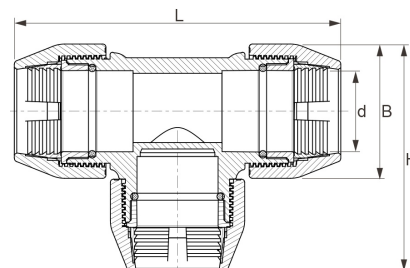

PP T-Stück Unidelta DVGW 3fach Klemme

PP0502

Alle Maßangaben in Millimeter, Gewichtsangaben in Gramm. Für die fotografische Darstellung verwenden wir eine Artikelgröße sowie Studiolicht. Die Abbildungen, technischen Daten, Maße und Ausführungen sind unverbindlich. Sie gelten nicht als zugesicherte Eigenschaften oder als Beschaffenheits- oder Haltbarkeitsgarantien. Wir behalten uns jederzeit Änderung ohne Ankündigung vor. Die Nutzmaße sind definiert bzw. verstärkt dargestellt bzw. ergeben sich aus der Artikelbezeichnung. Weitere Maße dienen ausschließlich der Darstellungsunterstützung. Bei Zweckentfremdung bitten wir dies zu beachten.

Artikel-Nr.	Variante	B	d	H	L	Rohr A-Ø	Gewicht	Preis
PP0502.000.020	20mm	46	20	95	145	20	146	2,95 €*
PP0502.000.025	25mm	55	25	113	160	25	190	3,90 €*
PP0502.000.032	32mm	63	32	125	185	32	282	5,03 €*
PP0502.000.040	40mm	80	40	141	215	40	484	8,30 €*
PP0502.000.050	50mm	96	50	190	279	50	923	11,23 €*
PP0502.000.063	63mm	115	63	215	320	63	1470	16,00 €*