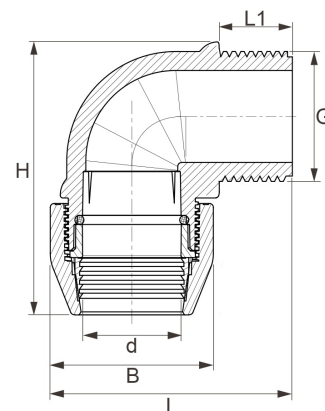

## PP Winkel Unidelta DVGW Klemme x Aussengewinde

**PP0410**

Alle Maßangaben in Millimeter, Gewichtsangaben in Gramm. Für die fotografische Darstellung verwenden wir eine Artikelgröße sowie Studiolicht. Die Abbildungen, technischen Daten, Maße und Ausführungen sind unverbindlich. Sie gelten nicht als zugesicherte Eigenschaften oder als Beschaffenheits- oder Haltbarkeitsgarantien. Wir behalten uns jederzeit Änderung ohne Ankündigung vor. Die Nutzmaße sind definiert bzw. verstärkt dargestellt bzw. ergeben sich aus der Artikelbezeichnung. Weitere Maße dienen ausschließlich der Darstellungsunterstützung. Bei Zweckentfremdung bitten wir dies zu beachten.