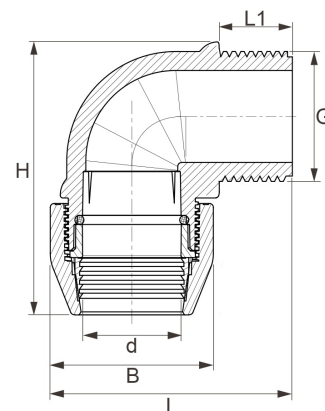

PP Winkel Unidelta DVGW Klemme x Aussengewinde

PP0410

Alle Maßangaben in Millimeter, Gewichtsangaben in Gramm. Für die fotografische Darstellung verwenden wir eine Artikelgröße sowie Studiolicht. Die Abbildungen, technischen Daten, Maße und Ausführungen sind unverbindlich. Sie gelten nicht als zugesicherte Eigenschaften oder als Beschaffenheits- oder Haltbarkeitsgarantien. Wir behalten uns jederzeit Änderung ohne Ankündigung vor. Die Nutzmaße sind definiert bzw. verstärkt dargestellt bzw. ergeben sich aus der Artikelbezeichnung. Weitere Maße dienen ausschließlich der Darstellungsunterstützung. Bei Zweckentfremdung bitten wir dies zu beachten.