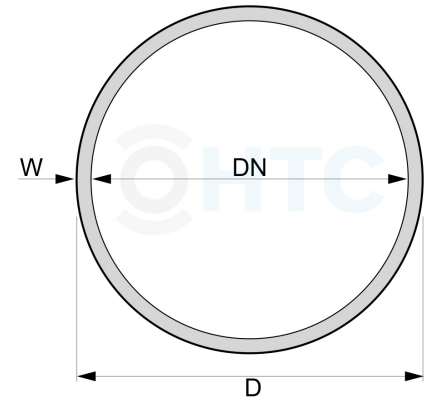

PVC Druckschlauch gewebeverstärkt ölbeständig

SC0403

Alle Maßangaben in Millimeter, Gewichtsangaben in Gramm. Für die fotografische Darstellung verwenden wir eine Artikelgröße sowie Studiolicht. Die Abbildungen, technischen Daten, Maße und Ausführungen sind unverbindlich. Sie gelten nicht als zugesicherte Eigenschaften oder als Beschaffenheits- oder Haltbarkeitsgarantien. Wir behalten uns jederzeit Änderung ohne Ankündigung vor. Die Nutzmaße sind definiert bzw. verstärkt dargestellt bzw. ergeben sich aus der Artikelbezeichnung. Weitere Maße dienen ausschließlich der Darstellungsunterstützung. Bei Zweckentfremdung bitten wir dies zu beachten.

Artikel-Nr.	Variante	D	DN	W	Biegeradius	max. Länge	Betriebsdruck	Platzdruck	Preis
SC0403.006.001	6mm Meterware 1 - 4m	12	6	3	25	1 - 5m	25 bar	75 bar	1,56 €*
SC0403.006.010	6mm Meterware 6 - 25m	12	6	3	25	6 - 25m	25 bar	75 bar	1,37 €*
SC0403.006.025	6mm Rolle 25m	12	6	3	25	---	25 bar	75 bar	29,25 €*
SC0403.006.050	6mm Rolle 50m	12	6	3	25	---	25 bar	75 bar	58,50 €*
SC0403.006.100	6mm Rolle 100m	12	6	3	25	---	25 bar	75 bar	117,00 €*
SC0403.009.001	9mm Meterware 1 - 5m	15	9	3	35	1 - 5m	22 bar	66 bar	2,00 €*
SC0403.009.006	9mm Meterware 6 - 25m	15	9	3	35	6 - 25m	22 bar	66 bar	1,75 €*
SC0403.009.025	9mm Rolle 25m	15	9	3	35	---	22 bar	66 bar	37,50 €*
SC0403.009.050	9mm Rolle 50m	15	9	3	35	---	22 bar	66 bar	75,00 €*
SC0403.009.100	9mm Rolle 100m	15	9	3	35	---	22 bar	66 bar	150,00 €*
SC0403.013.001	13mm Meterware 1 - 5m	19	13	3	70	1 - 5m	15 bar	45 bar	2,60 €*
SC0403.013.006	13mm Meterware 6 - 25m	19	13	3	70	6 - 25m	15 bar	45 bar	2,28 €*
SC0403.013.025	13mm Rolle 25m	19	13	3	70	---	15 bar	45 bar	48,75 €*
SC0403.013.050	13mm Rolle 50m	19	13	3	70	---	15 bar	45 bar	97,50 €*
SC0403.013.100	13mm Rolle 100m	19	13	3	70	---	15 bar	45 bar	195,00 €*
SC0403.019.001	19mm Meterware 1 - 5m	26	19	3,5	130	1 - 5m	10 bar	30 bar	4,44 €*
SC0403.019.006	19mm Meterware 6 - 25m	26	19	3,5	130	6 - 25m	10 bar	30 bar	3,89 €*