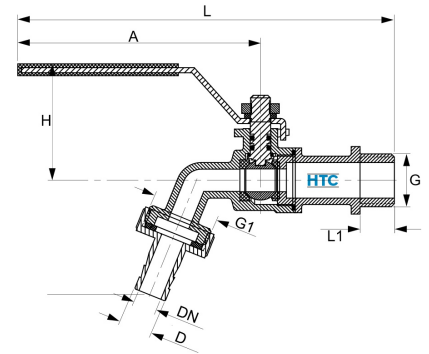

Messing Auslaufhahn Wasserhahn Aussengewinde x Tülle

MA0034

Alle Maßangaben in Millimeter, Gewichtsangaben in Gramm. Für die fotografische Darstellung verwenden wir eine Artikelgröße sowie Studiolicht. Die Abbildungen, technischen Daten, Maße und Ausführungen sind unverbindlich. Sie gelten nicht als zugesicherte Eigenschaften oder als Beschaffenheits- oder Haltbarkeitsgarantien. Wir behalten uns jederzeit Änderung ohne Ankündigung vor. Die Nutzmaße sind definiert bzw. verstärkt dargestellt bzw. ergeben sich aus der Artikelbezeichnung. Weitere Maße dienen ausschließlich der Darstellungsunterstützung. Bei Zweckentfremdung bitten wir dies zu beachten.

Artikel-Nr.	Variante	A	D	DN	G	G1	H	L	L1	Preis
MA0034.020.025	1/2" auf 3/4" (Tülle 15mm)	81	15	8	1/2" (20,96mm)	3/4" (26,44mm)	42	131	11	3,91 €* 3,91 €
MA0034.EC0.032	3/4" x 1" (Tülle 19,5mm)	84	20	9,5	3/4" (26,44mm)	1" (33,25mm)	35	135	12	4,82 €* 4,82 €
MA0034.025.032	3/4" x 1" (Tülle 20mm)	81	20	9,5	3/4" (26,44mm)	1" (33,25mm)	42	139	12	5,18 €* 5,18 €
MA0034.032.040	1" x 1 1/4" (Tülle 25mm)	110	26	13	1" (33,25mm)	1 1/4" (41,91mm)	55	177	15	10,23 €* 10,23 €