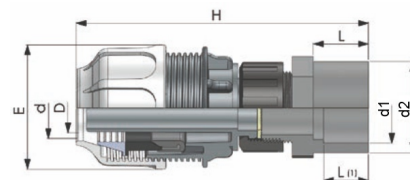

BD FAST PP Klemmkupplung für Flexschlauch Klemme x Klebeanschluss

PK0108

Alle Maßangaben in Millimeter, Gewichtsangaben in Gramm. Für die fotografische Darstellung verwenden wir eine Artikelgröße sowie Studioliicht. Die Abbildungen, technischen Daten, Maße und Ausführungen sind unverbindlich. Sie gelten nicht als zugesicherte Eigenschaften oder als Beschaffenheits- oder Haltbarkeitsgarantien. Wir behalten uns jederzeit Änderung ohne Ankündigung vor. Die Nutzmaße sind definiert bzw. verstärkt dargestellt bzw. ergeben sich aus der Artikelbezeichnung. Weitere Maße dienen ausschließlich der Darstellungsunterstützung. Bei Zweckentfremdung bitten wir dies zu beachten.

| Artikel-Nr. | Variante | D | d | d1 | d2 | E | H | L | L1 | UV-stabil | Preis |
|----------------|-----------------|------|-----------|----|----|-----|-----|------|------|-----------|-----------------------|
| PK0108.050.040 | 50 x 40/50mm | 36,5 | 50 | 40 | 50 | 85 | 175 | 31 | 27 | --- | 7,18 €* [*] |
| PK0108.050.050 | 50 x 50/63mm | 36,5 | 50 | 50 | 63 | 85 | 180 | 37 | 31,5 | --- | 7,18 €* [*] |
| PK0108.050.S50 | 50 x 50/63mm UV | 36,5 | 50 | 50 | 63 | 85 | 182 | 37,5 | 40 | JA | 7,51 €* [*] |
| PK0108.063.050 | 63 x 63/50mm | 47,5 | 63 | 50 | 63 | 111 | 205 | 37 | 32 | --- | 11,38 €* [*] |
| PK0108.063.063 | 63 x 63/75mm | 47,5 | 63 | 63 | 75 | 111 | 212 | 43 | 38 | --- | 11,38 €* [*] |