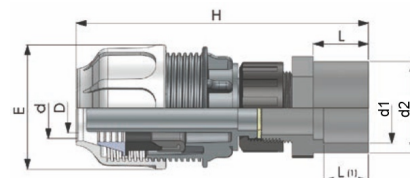

BD FAST PP Klemmkupplung für Flexschlauch Klemme x Klebeanschluss

PK0108

Alle Maßangaben in Millimeter, Gewichtsangaben in Gramm. Für die fotografische Darstellung verwenden wir eine Artikelgröße sowie Studiolicht. Die Abbildungen, technischen Daten, Maße und Ausführungen sind unverbindlich. Sie gelten nicht als zugesicherte Eigenschaften oder als Beschaffenheits- oder Haltbarkeitsgarantien. Wir behalten uns jederzeit Änderung ohne Ankündigung vor. Die Nutzmaße sind definiert bzw. verstärkt dargestellt bzw. ergeben sich aus der Artikelbezeichnung. Weitere Maße dienen ausschließlich der Darstellungsunterstützung. Bei Zweckentfremdung bitten wir dies zu beachten.

Artikel-Nr.	Variante	D	d	d1	d2	E	H	L	L1	UV-stabil	Preis
PK0108.050.040	50 x 40/50mm	36,5	50	40	50	85	175	31	27	---	7,18 €* [*]
PK0108.050.050	50 x 50/63mm	36,5	50	50	63	85	180	37	31,5	---	7,18 €* [*]
PK0108.050.S50	50 x 50/63mm UV	36,5	50	50	63	85	182	37,5	40	JA	7,51 €* [*]
PK0108.063.050	63 x 63/50mm	47,5	63	50	63	111	205	37	32	---	11,38 €* [*]
PK0108.063.063	63 x 63/75mm	47,5	63	63	75	111	212	43	38	---	11,38 €* [*]