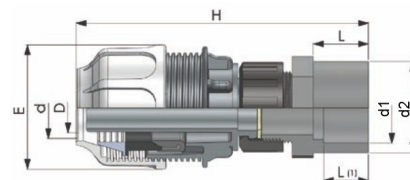

BD FAST PP Klemmkupplung für Flexschlauch Klemme x Klebeanschluss

PK0108

Alle Maßangaben in Millimeter, Gewichtsangaben in Gramm. Für die fotografische Darstellung verwenden wir eine Artikelgröße sowie Studiolicht. Die Abbildungen, technischen Daten, Maße und Ausführungen sind unverbindlich. Sie gelten nicht als zugesicherte Eigenschaften oder als Beschaffenheits- oder Haltbarkeitsgarantien. Wir behalten uns jederzeit Änderung ohne Ankündigung vor. Die Nutzmaße sind definiert bzw. verstärkt dargestellt bzw. ergeben sich aus der Artikelbezeichnung. Weitere Maße dienen ausschließlich der Darstellungsunterstützung. Bei Zweckentfremdung bitten wir dies zu beachten.

Artikel-Nr.	Variante	D	d	d1	d2	E	H	L	L1	UV-stabil	Preis
PK0108.050.040	50 x 40/50mm	36,5	50	40	50	85	175	31	27	---	7,18 €* [*]
PK0108.050.050	50 x 50/63mm	36,5	50	50	63	85	180	37	31,5	---	7,18 €* [*]
PK0108.050.S50	50 x 50/63mm UV	36,5	50	50	63	85	182	37,5	40	JA	7,51 €* [*]
PK0108.063.050	63 x 63/50mm	47,5	63	50	63	111	205	37	32	---	11,38 €* [*]
PK0108.063.063	63 x 63/75mm	47,5	63	63	75	111	212	43	38	---	11,38 €* [*]