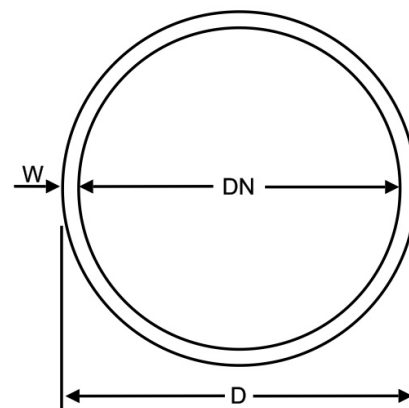

## PVC-U Rohr transparent 90 x 4,5mm - PN 10

## AT0090

Alle Maßangaben in Millimeter, Gewichtsangaben in Gramm. Für die fotografische Darstellung verwenden wir eine Artikelgröße sowie Studiolicht. Die Abbildungen, technischen Daten, Maße und Ausführungen sind unverbindlich. Sie gelten nicht als zugesicherte Eigenschaften oder als Beschaffenheits- oder Haltbarkeitsgarantien. Wir behalten uns jederzeit Änderung ohne Ankündigung vor. Die Nutzmaße sind definiert bzw. verstärkt dargestellt bzw. ergeben sich aus der Artikelbezeichnung. Weitere Maße dienen ausschließlich der Darstellungsunterstützung. Bei Zweckentfremdung bitten wir dies zu beachten.

Artikel-Nr.	Variante	D	DN	W	Länge	Gewicht	Preis
AT0090.200	90mm - Länge 200cm	90	max. 81,0	mind. 4,5	2000 ±1%	3050	67,40 €* <sup>*</sup>
AT0090.20	90mm - Länge 20cm	90	max. 81,0	mind. 4,5	200 ±1%	305	6,49 €* <sup>*</sup>
AT0090.40	90mm - Länge 40cm	90	max. 81,0	mind. 4,5	400 ±1%	610	12,98 €* <sup>*</sup>
AT0090.60	90mm - Länge 60cm	90	max. 81,0	mind. 4,5	600 ±1%	915	19,47 €* <sup>*</sup>
AT0090.80	80cm Länge	90	max. 81,0	mind. 4,5	800 ±1%	1220	25,96 €* <sup>*</sup>
AT0090.100	90mm - Länge 100cm	90	max. 81,0	mind. 4,5	1000 ±1%	1526	32,45 €* <sup>*</sup>
AT0090.120	90mm - Länge 120cm	90	max. 81,0	mind. 4,5	1200 ±1%	1830	41,44 €* <sup>*</sup>
AT0090.140	90mm - Länge 140cm	90	max. 81,0	mind. 4,5	1400 ±1%	2137	47,93 €* <sup>*</sup>
AT0090.160	90mm - Länge 160cm	90	max. 81,0	mind. 4,5	1600 ±1%	2440	51,93 €* <sup>*</sup>
AT0090.180	90mm - Länge 180cm	90	max. 81,0	mind. 4,5	1800 ±1%	2747	60,91 €* <sup>*</sup>
AT0090.300	90mm - Länge 300cm	90	max. 81,0	mind. 4,5	3000 ±1%	4580	97,36 €* <sup>*</sup>