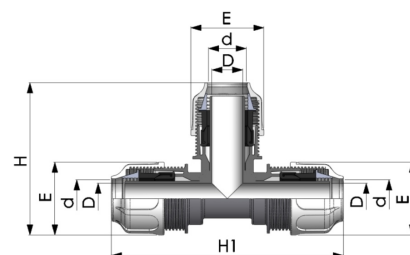

BD FAST PP Klemm T-Stück für Flexschlauch 3fach Klemme

PK0502

Alle Maßangaben in Millimeter, Gewichtsangaben in Gramm. Für die fotografische Darstellung verwenden wir eine Artikelgröße sowie Studiolicht. Die Abbildungen, technischen Daten, Maße und Ausführungen sind unverbindlich. Sie gelten nicht als zugesicherte Eigenschaften oder als Beschaffenheits- oder Haltbarkeitsgarantien. Wir behalten uns jederzeit Änderung ohne Ankündigung vor. Die Nutzmaße sind definiert bzw. verstärkt dargestellt bzw. ergeben sich aus der Artikelbezeichnung. Weitere Maße dienen ausschließlich der Darstellungsunterstützung. Bei Zweckentfremdung bitten wir dies zu beachten.

Artikel-Nr.	Variante	D	d	E	H	H1	Preis
PK0502.000.050	3fach Klemme 50mm	36,5	50	85	163	240	13,98 €* [*]
PK0502.000.063	3fach Klemme 63mm	47,5	63	111	200	282	26,17 €* [*]

* alle Preise netto exkl. gesetzliche MwSt.