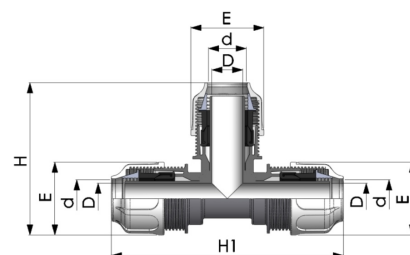

## BD FAST PP Klemm T-Stück für Flexschlauch 3fach Klemme

**PK0502**

Alle Maßangaben in Millimeter, Gewichtsangaben in Gramm. Für die fotografische Darstellung verwenden wir eine Artikelgröße sowie Studiolicht. Die Abbildungen, technischen Daten, Maße und Ausführungen sind unverbindlich. Sie gelten nicht als zugesicherte Eigenschaften oder als Beschaffenheits- oder Haltbarkeitsgarantien. Wir behalten uns jederzeit Änderung ohne Ankündigung vor. Die Nutzmaße sind definiert bzw. verstärkt dargestellt bzw. ergeben sich aus der Artikelbezeichnung. Weitere Maße dienen ausschließlich der Darstellungsunterstützung. Bei Zweckentfremdung bitten wir dies zu beachten.

Artikel-Nr.	Variante	D	d	E	H	H1	Preis
PK0502.000.050	3fach Klemme 50mm	36,5	<b>50</b>	85	163	240	13,98 €* <sup>*</sup>
PK0502.000.063	3fach Klemme 63mm	47,5	<b>63</b>	111	200	282	26,17 €* <sup>*</sup>