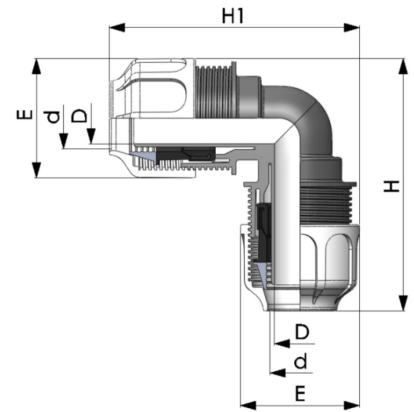

BD FAST PP Klemm Winkel 90° für Flexschlauch 2fach Klemme

PK0403

Alle Maßangaben in Millimeter, Gewichtsangaben in Gramm. Für die fotografische Darstellung verwenden wir eine Artikelgröße sowie Studiolicht. Die Abbildungen, technischen Daten, Maße und Ausführungen sind unverbindlich. Sie gelten nicht als zugesicherte Eigenschaften oder als Beschaffenheits- oder Haltbarkeitsgarantien. Wir behalten uns jederzeit Änderung ohne Ankündigung vor. Die Nutzmaße sind definiert bzw. verstärkt dargestellt bzw. ergeben sich aus der Artikelbezeichnung. Weitere Maße dienen ausschließlich der Darstellungsunterstützung. Bei Zweckentfremdung bitten wir dies zu beachten.

Artikel-Nr.	Variante	D	d	E	H	h1	Preis
PK0403.000.050	2fach 50mm	36,5	50	85	163	163	10,38 €* 10,38 €
PK0403.000.063	2fach 63mm	47,5	63	111	197	197	18,09 €* 18,09 €

* alle Preise netto exkl. gesetzliche MwSt.