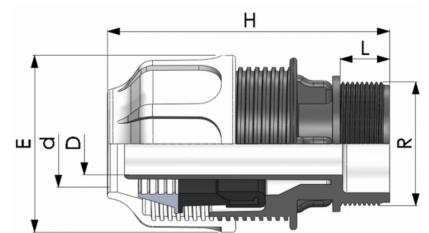

BD FAST PP Klemmkupplung für Flexschlauch Klemme x Aussengewinde

PK0104

Alle Maßangaben in Millimeter, Gewichtsangaben in Gramm. Für die fotografische Darstellung verwenden wir eine Artikelgröße sowie Studiolicht. Die Abbildungen, technischen Daten, Maße und Ausführungen sind unverbindlich. Sie gelten nicht als zugesicherte Eigenschaften oder als Beschaffenheits- oder Haltbarkeitsgarantien. Wir behalten uns jederzeit Änderung ohne Ankündigung vor. Die Nutzmaße sind definiert bzw. verstärkt dargestellt bzw. ergeben sich aus der Artikelbezeichnung. Weitere Maße dienen ausschließlich der Darstellungsunterstützung. Bei Zweckentfremdung bitten wir dies zu beachten.

Artikel-Nr.	Variante	D	d	E	H	L	R	Preis
PK0104.050.050	50mm x 1 1/2"	36,5	50	85	110	20	1 1/2" (47,80mm)	5,71 €* [*]
PK0104.050.063	50mm x 2"	36,5	50	85	115	24	2" (59,61mm)	5,71 €* [*]
PK0104.063.063	63mm x 2"	47,5	63	111	135	24	2" (59,61mm)	9,71 €* [*]