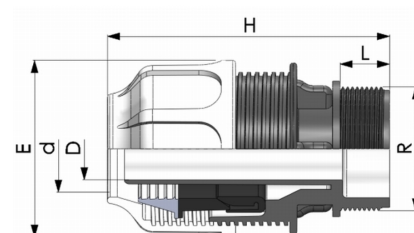

BD FAST PP Klemmkupplung für Flexschlauch Klemme x Aussengewinde

PK0104

Alle Maßangaben in Millimeter, Gewichtsangaben in Gramm. Für die fotografische Darstellung verwenden wir eine Artikelgröße sowie Studiolicht. Die Abbildungen, technischen Daten, Maße und Ausführungen sind unverbindlich. Sie gelten nicht als zugesicherte Eigenschaften oder als Beschaffenheits- oder Haltbarkeitsgarantien. Wir behalten uns jederzeit Änderung ohne Ankündigung vor. Die Nutzmaße sind definiert bzw. verstärkt dargestellt bzw. ergeben sich aus der Artikelbezeichnung. Weitere Maße dienen ausschließlich der Darstellungsunterstützung. Bei Zweckentfremdung bitten wir dies zu beachten.

Artikel-Nr.	Variante	D	d	E	H	L	R	Preis
PK0104.050.050	50mm x 1 1/2"	36,5	50	85	110	20	1 1/2" (47,80mm)	5,71 €* [*]
PK0104.050.063	50mm x 2"	36,5	50	85	115	24	2" (59,61mm)	5,71 €* [*]
PK0104.063.063	63mm x 2"	47,5	63	111	135	24	2" (59,61mm)	9,71 €* [*]