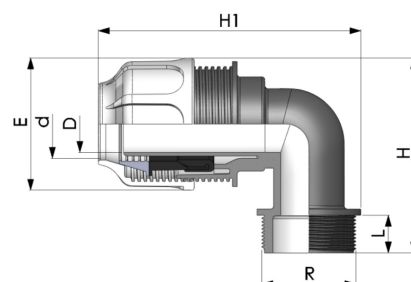

BD FAST PP Klemm Winkel 90° für Flexschlauch Klemme x Aussengewinde

PK0410

Alle Maßangaben in Millimeter, Gewichtsangaben in Gramm. Für die fotografische Darstellung verwenden wir eine Artikelgröße sowie Studiolicht. Die Abbildungen, technischen Daten, Maße und Ausführungen sind unverbindlich. Sie gelten nicht als zugesicherte Eigenschaften oder als Beschaffenheits- oder Haltbarkeitsgarantien. Wir behalten uns jederzeit Änderung ohne Ankündigung vor. Die Nutzmaße sind definiert bzw. verstärkt dargestellt bzw. ergeben sich aus der Artikelbezeichnung. Weitere Maße dienen ausschließlich der Darstellungsunterstützung. Bei Zweckentfremdung bitten wir dies zu beachten.

Artikel-Nr.	Variante	D	d	E	H	h1	L	R	Preis
PK0410.050.050	50mm x 1 1/2"	36,5	50	85	120	155	20	1 1/2" (47,80mm)	6,43 €* 1,00 €
PK0410.050.063	50mm x 2"	36,5	50	85	127	168	24	2" (59,61mm)	6,36 €* 1,00 €
PK0410.063.063	63mm x 2"	47,5	63	111	151	172	24	2" (59,61mm)	10,71 €* 1,00 €