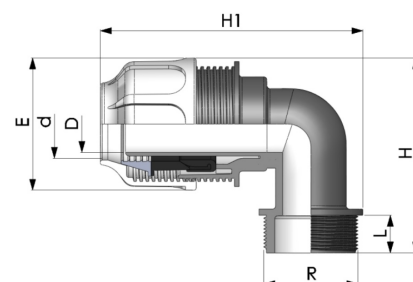

BD FAST PP Klemm Winkel 90° für Flexschlauch Klemme x Aussengewinde

PK0410

Alle Maßangaben in Millimeter, Gewichtsangaben in Gramm. Für die fotografische Darstellung verwenden wir eine Artikelgröße sowie Studiolicht. Die Abbildungen, technischen Daten, Maße und Ausführungen sind unverbindlich. Sie gelten nicht als zugesicherte Eigenschaften oder als Beschaffenheits- oder Haltbarkeitsgarantien. Wir behalten uns jederzeit Änderung ohne Ankündigung vor. Die Nutzmaße sind definiert bzw. verstärkt dargestellt bzw. ergeben sich aus der Artikelbezeichnung. Weitere Maße dienen ausschließlich der Darstellungsunterstützung. Bei Zweckentfremdung bitten wir dies zu beachten.

Artikel-Nr.	Variante	D	d	E	H	h1	L	R	Preis
PK0410.050.050	50mm x 1 1/2"	36,5	50	85	120	155	20	1 1/2" (47,80mm)	6,43 €* [*]
PK0410.050.063	50mm x 2"	36,5	50	85	127	168	24	2" (59,61mm)	6,36 €* [*]
PK0410.063.063	63mm x 2"	47,5	63	111	151	172	24	2" (59,61mm)	10,71 €* [*]