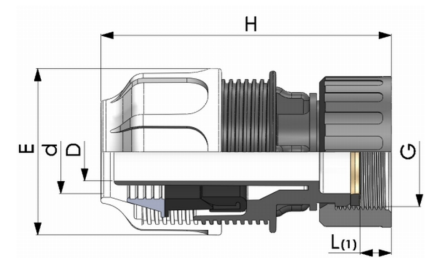

## BD FAST PP Klemmkupplung für Flexschlauch Klemme x Überwurf Innengewinde

**PK0102**

Alle Maßangaben in Millimeter, Gewichtsangaben in Gramm. Für die fotografische Darstellung verwenden wir eine Artikelgröße sowie Studiolicht. Die Abbildungen, technischen Daten, Maße und Ausführungen sind unverbindlich. Sie gelten nicht als zugesicherte Eigenschaften oder als Beschaffenheits- oder Haltbarkeitsgarantien. Wir behalten uns jederzeit Änderung ohne Ankündigung vor. Die Nutzmaße sind definiert bzw. verstärkt dargestellt bzw. ergeben sich aus der Artikelbezeichnung. Weitere Maße dienen ausschließlich der Darstellungsunterstützung. Bei Zweckentfremdung bitten wir dies zu beachten.

Artikel-Nr.	Variante	D	d	E	G	H	L(1)	Preis
PK0102.050.050	50mm x 1 1/2"	36,5	<b>50</b>	85	1 1/2" (47,80mm)	116	21,5	7,24 €* 7,24 €
PK0102.050.063	50mm x 2"	36,5	<b>50</b>	85	2" (59,61mm)	125	26	7,24 €* 7,24 €
PK0102.063.063	63mm x 2"	47,5	<b>63</b>	111	2" (59,61mm)	143	26	11,35 €* 11,35 €