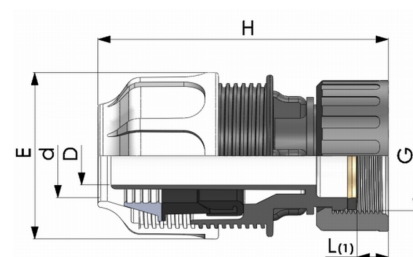

BD FAST PP Klemmkupplung für Flexschlauch Klemme x Überwurf Innengewinde

PK0102

Alle Maßangaben in Millimeter, Gewichtsangaben in Gramm. Für die fotografische Darstellung verwenden wir eine Artikelgröße sowie Studiolicht. Die Abbildungen, technischen Daten, Maße und Ausführungen sind unverbindlich. Sie gelten nicht als zugesicherte Eigenschaften oder als Beschaffenheits- oder Haltbarkeitsgarantien. Wir behalten uns jederzeit Änderung ohne Ankündigung vor. Die Nutzmaße sind definiert bzw. verstärkt dargestellt bzw. ergeben sich aus der Artikelbezeichnung. Weitere Maße dienen ausschließlich der Darstellungsunterstützung. Bei Zweckentfremdung bitten wir dies zu beachten.

Artikel-Nr.	Variante	D	d	E	G	H	L(1)	Preis
PK0102.050.050	50mm x 1 1/2"	36,5	50	85	1 1/2" (47,80mm)	116	21,5	7,24 €* 7,24 €
PK0102.050.063	50mm x 2"	36,5	50	85	2" (59,61mm)	125	26	7,24 €* 7,24 €
PK0102.063.063	63mm x 2"	47,5	63	111	2" (59,61mm)	143	26	11,35 €* 11,35 €