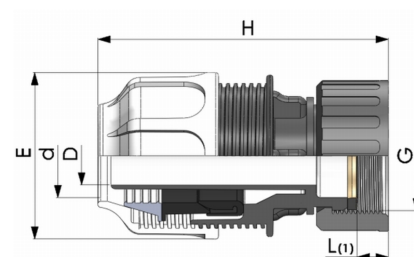

BD FAST PP Klemmkupplung für Flexschlauch Klemme x Überwurf Innengewinde

PK0102

Alle Maßangaben in Millimeter, Gewichtsangaben in Gramm. Für die fotografische Darstellung verwenden wir eine Artikelgröße sowie Studiolicht. Die Abbildungen, technischen Daten, Maße und Ausführungen sind unverbindlich. Sie gelten nicht als zugesicherte Eigenschaften oder als Beschaffenheits- oder Haltbarkeitsgarantien. Wir behalten uns jederzeit Änderung ohne Ankündigung vor. Die Nutzmaße sind definiert bzw. verstärkt dargestellt bzw. ergeben sich aus der Artikelbezeichnung. Weitere Maße dienen ausschließlich der Darstellungsunterstützung. Bei Zweckentfremdung bitten wir dies zu beachten.

Artikel-Nr.	Variante	D	d	E	G	H	L(1)	Preis
PK0102.050.050	50mm x 1 1/2"	36,5	50	85	1 1/2" (47,80mm)	116	21,5	7,24 €* 1,00 €
PK0102.050.063	50mm x 2"	36,5	50	85	2" (59,61mm)	125	26	7,24 €* 1,00 €
PK0102.063.063	63mm x 2"	47,5	63	111	2" (59,61mm)	143	26	11,35 €* 1,00 €